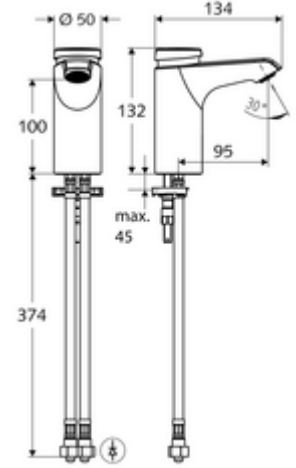

ürün numarası: 02 156 06 99

Selbtschluss-Waschtisch-Armatur XERIS SC HD-M small - Yüksek basıncı karma su

Otomatik kapanmalı manuel tetikleme. Basit çalışma süresi ayarı.

Teslimat kapsamı

- Zaman ayarlı tek delikli armatür
  - Akış regülatörü
  - Zaman ayarlı Kartus SC II sıcak su ayarlı
- 2 esnek bağlantı hortumu Clean-Fix S G 3/8 IG x 380 mm, entegre çekvalf (Çekvalf, EN 1717: EB) ve ön filtre ile
- Lavabo montajı için sabitleme malzemesi

Teknik veriler

- : 2 - 15 s (7 s)
- S_Durchfluss: 5 l/min
- Collection_Root_Attribute_71: 1,0 - 5,0 bar
- Collection_Root_Attribute_71: 8 bar
- Maks. işletim sıcaklığı: 70 °C (80 °C termal dezenfeksiyon için)
- Bağlantı: 2x G 3/8 IG
- Malzeme: Mahfaza Pirinç, içme suyu yönetmeliğine uygun
- Yüzey: Krom
- Sertifikalar: PA-IX 29071/IO, Belgaqua
- null: 0

null

- : 1,85 kg/Adet
- : 1

Eckventil-Thermostat	Makale numarası.: 09 414 06 99
Druckausgleichventil PBV	Makale numarası.: 06 558 12 99
Eckventil mit Regulierfunktion COMFORT mit Filter	Makale numarası.: 05 430 06 99
Waschtischablaufgarnitur OPEN	Makale numarası.: 02 002 06 99 veya 99
Waschtischablaufgarnitur PUSH OPEN	Makale numarası.: 02 000 06 99 veya 99

Bir uyarı

- Nicht geeignet für Durchlauferhitzer und Kleinspeicher.