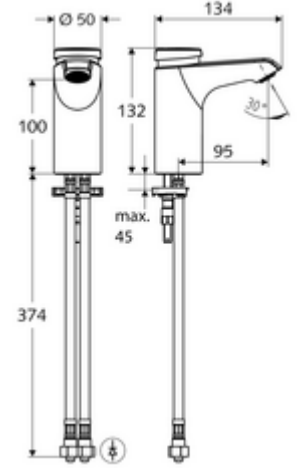

null

- : 1,85 kg/Adet
- : 1

Makale numarası.: 09 414 06 99

Makale numarası.: 06 558 12 99

Eckventil mit Regulierfunktion COMFORT mit Filter Makale numarası.: 05 430 06 99

Waschtischablaufgarnitur OPEN Makale numarası.: 02 002 06 99 veya

Waschtischablaufgarnitur PUSH OPEN Makale numarası.: 02 000 06 99 veya

Bir uyarı

- Nicht geeignet für Durchlauferhitzer und Kleinspeicher.