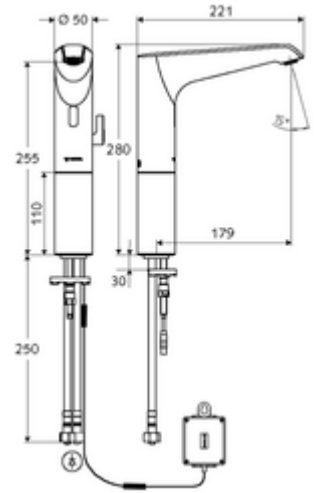

ürün numarası: 01 298 06 99

Elektronische Waschtisch-Armatur XERIS E HD-M large - Yüksek basınç karma su

Kızılötesi sensör kumandalı. Pille işletim. SCHELL su yönetim sistemi SWS ile ağ kurmak için uygun. SCHELL Single Control SSC üzerinden parametrelenebilir.

Teslimat kapsamı

- Kızılötesi sensör tek delikli armatür
 - Dikey boru uzatması
 - Termostat
 - 6V ön filtreli eksensel selenoid valf
 - Akış regülatörü
 - Kızılötesi sensör elektronik, programlanabilir
 - Bağlantı kablosu 350 mm, 3 kutuplu konnektörlü, koruma sınıfı IP 65
- Pil bölmesi 6 V, koruma sınıfı IP 65
- 4x AA alkali pil 1,5 V
- 2 esnek bağlantı hortumu Clean-Fix S G 3/8 IG x 500 mm, entegre çekvalf (Çekvalf, EN 1717: EB) ve ön filtre ile
- Lavabo montajı için sabitleme malzemesi

Teknik veriler

- SWS/SSC ile ayar seçenekleri
 - Sensör kapsama alanı (kısa / orta / uzun)
 - Yakın refleks üzerinden programlama (Kapalı / Açık)
 - Maks. çalışma süresi (1 - 360 s)
 - Artçı çalışma süresi (0,6 - 60 s)
 - Durgunluk deşarjı (Kapalı / 5 - 600 s, son deşarjdan sonra her 1 - 240 h / her 1- 240 h)
 - Termal dezenfeksiyon için sürekli deşarj, haşlanma korumalı (Kapalı / 15 s - 600 s)
 - Sürekli akış (Kapalı / 15 - 600 s)
 - Enerji tasarruf modu (Kapalı / son kullanımdan sonra 1 - 254 h)
 - Temizlik durdur (Kapalı / 60 - 360 s)
- Yakın refleks ile ayar seçenekleri
 - Sensör kapsama alanı (kısa / orta / uzun)
 - Durgunluk deşarjı (Kapalı / 30 s, son deşarjdan sonra her 24 h / her 24 h)
 - Termal dezenfeksiyon için sürekli deşarj, haşlanma korumalı (Kapalı / 300 s / 120 s)
 - Temizlik durdur (Kapalı / 60 s)
- S_Durchfluss: 5 l/min
- Collection_Root_Attribute_71: 1,0 - 5,0 bar
- Collection_Root_Attribute_71: 8 bar
- Maks. işletim sıcaklığı: 70 °C (80 °C termal dezenfeksiyon için)
- Bağlantı: 2x G 3/8 IG
- Malzeme: Mahfaza Pirinç, Su taşıyan parçalar Plastik
- Yüzey: Krom
- Sertifikalar: PA-IX 29072/IO, Belgaqua
- null: 0