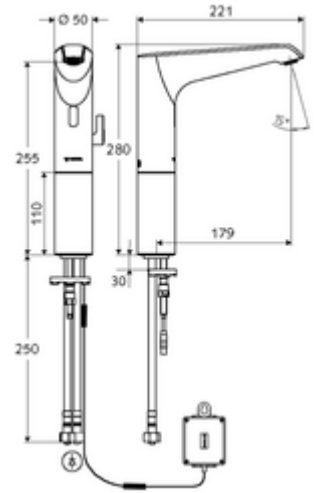

ürün numarası: 01 298 06 99

Elektronische Waschtisch-Armatur XERIS E HD-M large - Yüksek basınç karma su

Kızılötesi sensör kumandalı. Pille işletim. SCHELL su yönetim sistemi SWS ile ağ kurmak için uygun. SCHELL Single Control SSC üzerinden parametrelenebilir.

Teslimat kapsamı

- Kızılötesi sensör tek delikli armatür
 - Dikey boru uzatması
 - Termostat
 - 6V ön filtrelili eksensel selenoid valf
 - Akış regülatörü
 - Kızılötesi sensör elektronik, programlanabilir
 - Bağlantı kablosu 350 mm, 3 kutuplu konnektörlü, koruma sınıfı IP 65
- Pil bölmesi 6 V, koruma sınıfı IP 65
- 4x AA alkali pil 1,5 V
- 2 esnek bağlantı hortumu Clean-Fix S G 3/8 IG x 500 mm, entegre çekvalf (Çekvalf, EN 1717: EB) ve ön filtre ile
- Lavabo montajı için sabitleme malzemesi

Teknik veriler

- SWS/SSC ile ayar seçenekleri
 - Sensör kapsama alanı (kısa / orta / uzun)
 - Yakın refleks üzerinden programlama (Kapalı / Açık)
 - Maks. çalışma süresi (1 - 360 s)
 - Artçı çalışma süresi (0,6 - 60 s)
 - Durgunluk deşarjı (Kapalı / 5 - 600 s, son deşarjdan sonra her 1 - 240 h / her 1- 240 h)
 - Termal dezenfeksiyon için sürekli deşarj, haşlanma korumalı (Kapalı / 15 s - 600 s)
 - Sürekli akış (Kapalı / 15 - 600 s)
 - Enerji tasarruf modu (Kapalı / son kullanımdan sonra 1 - 254 h)
 - Temizlik durdur (Kapalı / 60 - 360 s)
- Yakın refleks ile ayar seçenekleri
 - Sensör kapsama alanı (kısa / orta / uzun)
 - Durgunluk deşarjı (Kapalı / 30 s, son deşarjdan sonra her 24 h / her 24 h)
 - Termal dezenfeksiyon için sürekli deşarj, haşlanma korumalı (Kapalı / 300 s / 120 s)
 - Temizlik durdur (Kapalı / 60 s)
- S_Durchfluss: 5 l/min
- Collection_Root_Attribute_71: 1,0 - 5,0 bar
- Collection_Root_Attribute_71: 8 bar
- Maks. işletim sıcaklığı: 70 °C (80 °C termal dezenfeksiyon için)
- Bağlantı: 2x G 3/8 IG
- Malzeme: Mahfaza Pirinç, Su taşıyan parçalar Plastik
- Yüzey: Krom
- Sertifikalar: PA-IX 29072/IO, Belgaqua
- null: 0