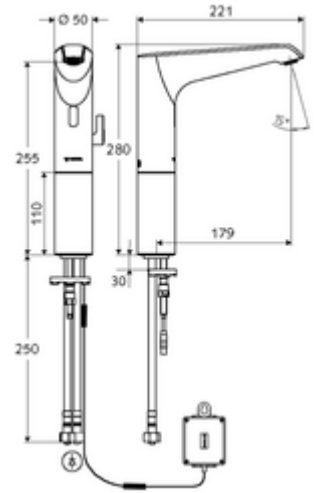

ürün numarası: 01 298 06 99

Elektronische Waschtisch-Armatur XERIS E HD-M large - Yüksek basınç karma su

Kızılötesi sensör kumandalı. Pille işletim. SCHELL su yönetim sistemi SWS ile ağ kurmak için uygun. SCHELL Single Control SSC üzerinden parametrelenebilir.

Teslimat kapsamı

- Kızılötesi sensör tek delikli armatür
 - Dikey boru uzatması
 - Termostat
 - 6V ön filtreli eksensel selenoid valf
 - Akış regülatörü
 - Kızılötesi sensör elektronik, programlanabilir
 - Bağlantı kablosu 350 mm, 3 kutuplu konnektörlü, koruma sınıfı IP 65
- Pil bölmesi 6 V, koruma sınıfı IP 65
- 4x AA alkali pil 1,5 V
- 2 esnek bağlantı hortumu Clean-Fix S G 3/8 IG x 500 mm, entegre çekvalf (Çekvalf, EN 1717: EB) ve ön filtre ile
- Lavabo montajı için sabitleme malzemesi

Teknik veriler

- SWS/SSC ile ayar seçenekleri
 - Sensör kapsama alanı (kısa / orta / uzun)
 - Yakın refleks üzerinden programlama (Kapalı / Açık)
 - Maks. çalışma süresi (1 - 360 s)
 - Artçı çalışma süresi (0,6 - 60 s)
 - Durgunluk deşarjı (Kapalı / 5 - 600 s, son deşarjdan sonra her 1 - 240 h / her 1- 240 h)
 - Termal dezenfeksiyon için sürekli deşarj, haşlanma korumalı (Kapalı / 15 s - 600 s)
 - Sürekli akış (Kapalı / 15 - 600 s)
 - Enerji tasarruf modu (Kapalı / son kullanımdan sonra 1 - 254 h)
 - Temizlik durdur (Kapalı / 60 - 360 s)
- Yakın refleks ile ayar seçenekleri
 - Sensör kapsama alanı (kısa / orta / uzun)
 - Durgunluk deşarjı (Kapalı / 30 s, son deşarjdan sonra her 24 h / her 24 h)
 - Termal dezenfeksiyon için sürekli deşarj, haşlanma korumalı (Kapalı / 300 s / 120 s)
 - Temizlik durdur (Kapalı / 60 s)
- Debi: 5 l/min
- Collection_Root_Attribute_71: 1,0 - 5,0 bar
- Collection_Root_Attribute_71: 8 bar
- Maks. işletim sıcaklığı: 70 °C (80 °C termal dezenfeksiyon için)
- Bağlantı: 2x G 3/8 IG
- Malzeme: Mahfaza Pirinç, Su taşıyan parçalar Plastik
- Yüzey: Krom
- Sertifikalar: PA-IX 29072/IO, Belgaqua
- null: 0