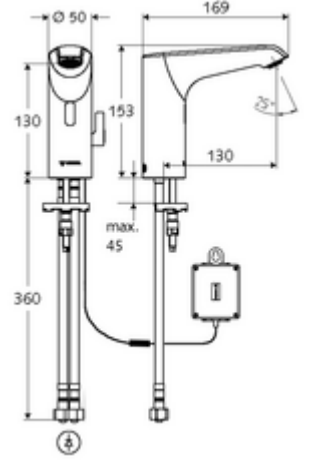

ürün numarası: 01 297 06 99

Elektronische Waschtisch-Armatur XERIS E HD-M mid. - Yüksek basınç karma su

Kızılötesi sensör kumandalı. Pille işletim. SCHELL su yönetim sistemi SWS ile ağ kurmak için uygun. SCHELL Single Control SSC üzerinden parametrelenebilir.

Teslimat kapsamı

- Kızılötesi sensör tek delikli armatür
 - Bağlantı kablosu 220 mm, 3 kutuplu konnektörlü, koruma sınıfı IP 65
 - Termostat
 - 6V ön filtrelili eksensel selenoid valf
 - Akış regülatörü
 - Kızılötesi sensör elektronik, programlanabilir
- Pil bölmesi 6 V, koruma sınıfı IP 65
- 4x AA alkali pil 1,5 V
- 2 esnek bağlantı hortumu Clean-Fix S G 3/8 IG x 400 mm, entegre çekvalf (Çekvalf, EN 1717: EB) ve ön filtre ile
- Lavabo montajı için sabitleme malzemesi

Teknik veriler

- SWS/SSC ile ayar seçenekleri
 - Sensör kapsama alanı (kısa / orta / uzun)
 - Yakın refleks üzerinden programlama (Kapalı / Açık)
 - Maks. çalışma süresi (1 - 360 s)
 - Artçı çalışma süresi (0,6 - 60 s)
 - Durgunluk deşarjı (Kapalı / 5 - 600 s, son deşarjdan sonra her 1 - 240 h / her 1- 240 h)
 - Termal dezenfeksiyon için sürekli deşarj, haşlanma korumalı (Kapalı / 15 s - 600 s)
 - Sürekli akış (Kapalı / 15 - 600 s)
 - Enerji tasarruf modu (Kapalı / son kullanımdan sonra 1 - 254 h)
 - Temizlik durdur (Kapalı / 60 - 360 s)
- Yakın refleks ile ayar seçenekleri
 - Sensör kapsama alanı (kısa / orta / uzun)
 - Durgunluk deşarjı (Kapalı / 30 s, son deşarjdan sonra her 24 h / her 24 h)
 - Termal dezenfeksiyon için sürekli deşarj, haşlanma korumalı (Kapalı / 300 s / 120 s)
 - Temizlik durdur (Kapalı / 60 s)
- S_Durchfluss: 5 l/min
- Collection_Root_Attribute_71: 1,0 - 5,0 bar
- Collection_Root_Attribute_71: 8 bar
- Maks. işletim sıcaklığı: 70 °C (80 °C termal dezenfeksiyon için)
- Malzeme: Mahfaza Pirinç, Su taşıyan parçalar Plastik
- Yüzey: Krom
- Sertifikalar: PA-IX 29072/IO, Belgaqua, WRAS talep edilen
- null: 0