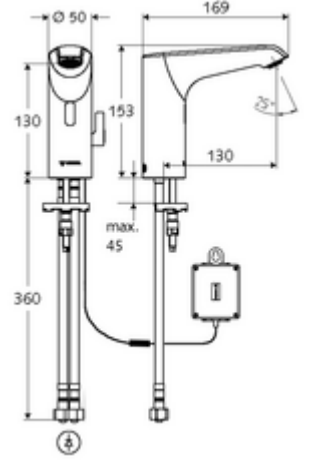

### Teslimat kapsamı

- Kızılötesi sensör tek delikli armatür
  - Bağlantı kablosu 220 mm, 3 kutuplu konnektörlü, koruma sınıfı IP 65
  - Termostat
  - 6V ön filtreli eksensel selenoid valf
  - Akış regülatörü
  - Kızılötesi sensör elektronik, programlanabilir
- Pil bölmesi 6 V, koruma sınıfı IP 65
- 4x AA alkali pil 1,5 V
- 2 esnek bağlantı hortumu Clean-Fix S G 3/8 IG x 400 mm, entegre çekvalf (Çekvalf, EN 1717: EB) ve ön filtre ile
- Lavabo montajı için sabitleme malzemesi

### Teknik veriler

- SWS/SSC ile ayar seçenekleri
  - Sensör kapsama alanı (kısa / orta / uzun)
  - Yakın refleks üzerinden programlama (Kapalı / Açık)
  - Maks. çalışma süresi (1 - 360 s)
  - Artçı çalışma süresi (0,6 - 60 s)
  - Durgunluk deşarjı (Kapalı / 5 - 600 s, son deşarjdan sonra her 1 - 240 h / her 1- 240 h)
  - Termal dezenfeksiyon için sürekli deşarj, haşlanma korumalı (Kapalı / 15 s - 600 s)
  - Sürekli akış (Kapalı / 15 - 600 s)
  - Enerji tasarruf modu (Kapalı / son kullanımdan sonra 1 - 254 h)
  - Temizlik durdur (Kapalı / 60 - 360 s)
- Yakın refleks ile ayar seçenekleri
  - Sensör kapsama alanı (kısa / orta / uzun)
  - Durgunluk deşarjı (Kapalı / 30 s, son deşarjdan sonra her 24 h / her 24 h)
  - Termal dezenfeksiyon için sürekli deşarj, haşlanma korumalı (Kapalı / 300 s / 120 s)
  - Temizlik durdur (Kapalı / 60 s)
- Debi: 5 l/min
- Collection\_Root\_Attribute\_71: 1,0 - 5,0 bar
- Collection\_Root\_Attribute\_71: 8 bar
- Maks. işletim sıcaklığı: 70 °C (80 °C termal dezenfeksiyon için)
- Malzeme: Mahfaza Pirinç, Su taşıyan parçalar Plastik
- Yüzey: Krom
- Sertifikalar: PA-IX 29072/IO, Belgaqua, WRAS talep edilen
- null: 0