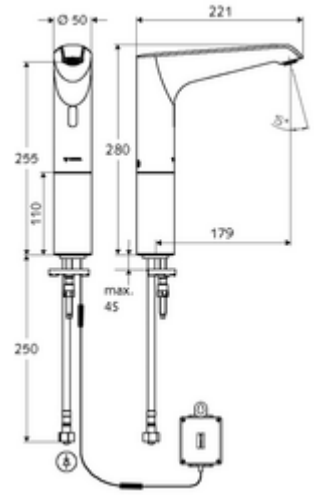

ürün numarası: 01 295 06 99

Elektronische Waschtisch-Armatur XERIS E HD-K large - Yüksek basınç / karıştırılmış su

Kızılötesi sensör kumandalı. Pille işletim. SCHELL su yönetim sistemi SWS ile ağ kurmak için uygun. SCHELL Single Control SSC üzerinden parametrelenebilir.

Teslimat kapsamı

- Kızılötesi sensör tek delikli armatür
 - Dikey boru uzatması
 - 6V ön filtreli eksensel selenoid valf
 - Akış regülatörü
 - Kızılötesi sensör elektronik, programlanabilir
 - Bağlantı kablosu 350 mm, 3 kutuplu konnektörlü, koruma sınıfı IP 65
- Pil bölmesi 6 V, koruma sınıfı IP 65
- 4x AA alkali pil 1,5 V
- Esnek bağlantı hortumu Clean-Fix S G 3/8 IG x 500 mm, entegre çekvalf (EN 1717: EB) ve ön filtre ile
- Lavabo montajı için sabitleme malzemesi

Teknik veriler

- SWS/SSC ile ayar seçenekleri
 - Sensör kapsama alanı (kısa / orta / uzun)
 - Yakın refleks üzerinden programlama (Kapalı / Açık)
 - Maks. çalışma süresi (1 - 360 s)
 - Artçı çalışma süresi (0,6 - 60 s)
 - Durgunluk deşarjı (Kapalı / 5 - 600 s, son deşarjdan sonra her 1 - 240 h / her 1- 240 h)
 - Termal dezenfeksiyon için sürekli deşarj, haşlanma korumalı (Kapalı / 15 s - 600 s)
 - Sürekli akış (Kapalı / 15 - 600 s)
 - Enerji tasarruf modu (Kapalı / son kullanımdan sonra 1 - 254 h)
 - Temizlik durdur (Kapalı / 60 - 360 s)
- Yakın refleks ile ayar seçenekleri
 - Sensör kapsama alanı (kısa / orta / uzun)
 - Durgunluk deşarjı (Kapalı / 30 s, son deşarjdan sonra her 24 h / her 24 h)
 - Termal dezenfeksiyon için sürekli deşarj, haşlanma korumalı (Kapalı / 300 s / 120 s)
 - Temizlik durdur (Kapalı / 60 s)
- S_Durchfluss: 5 l/min
- Collection_Root_Attribute_71: 1,0 - 5,0 bar
- Collection_Root_Attribute_71: 8 bar
- Maks. işletim sıcaklığı: 70 °C (80 °C termal dezenfeksiyon için)
- Malzeme: Mahfaza Pirinç, Su taşıyan parçalar Plastik
- Yüzey: Krom
- Sertifikalar: PA-IX 29072/IO, Belgaqua
- null: 0