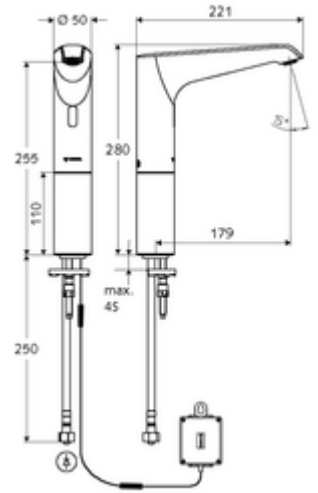

ürün numarası: 01 295 06 99

Elektronische Waschtisch-Armatur XERIS E HD-K large - Yüksek basınç / karıştırılmış su

Kızılötesi sensör kumandalı. Pille işletim. SCHELL su yönetim sistemi SWS ile ağ kurmak için uygun. SCHELL Single Control SSC üzerinden parametrelenebilir.

Teslimat kapsamı

- Kızılötesi sensör tek delikli armatür
 - Dikey boru uzatması
 - 6V ön filtreli eksensel selenoid valf
 - Akış regülatörü
 - Kızılötesi sensör elektronik, programlanabilir
 - Bağlantı kablosu 350 mm, 3 kutuplu konnektörlü, koruma sınıfı IP 65
- Pil bölmesi 6 V, koruma sınıfı IP 65
- 4x AA alkali pil 1,5 V
- Esnek bağlantı hortumu Clean-Fix S G 3/8 IG x 500 mm, entegre çekvalf (EN 1717: EB) ve ön filtre ile
- Lavabo montajı için sabitleme malzemesi

Teknik veriler

- SWS/SSC ile ayar seçenekleri
 - Sensör kapsama alanı (kısa / orta / uzun)
 - Yakın refleks üzerinden programlama (Kapalı / Açık)
 - Maks. çalışma süresi (1 - 360 s)
 - Artçı çalışma süresi (0,6 - 60 s)
 - Durgunluk deşarjı (Kapalı / 5 - 600 s, son deşarjdan sonra her 1 - 240 h / her 1- 240 h)
 - Termal dezenfeksiyon için sürekli deşarj, haşlanma korumalı (Kapalı / 15 s - 600 s)
 - Sürekli akış (Kapalı / 15 - 600 s)
 - Enerji tasarruf modu (Kapalı / son kullanımdan sonra 1 - 254 h)
 - Temizlik durdur (Kapalı / 60 - 360 s)
- Yakın refleks ile ayar seçenekleri
 - Sensör kapsama alanı (kısa / orta / uzun)
 - Durgunluk deşarjı (Kapalı / 30 s, son deşarjdan sonra her 24 h / her 24 h)
 - Termal dezenfeksiyon için sürekli deşarj, haşlanma korumalı (Kapalı / 300 s / 120 s)
 - Temizlik durdur (Kapalı / 60 s)
- S_Durchfluss: 5 l/min
- Collection_Root_Attribute_71: 1,0 - 5,0 bar
- Collection_Root_Attribute_71: 8 bar
- Maks. işletim sıcaklığı: 70 °C (80 °C termal dezenfeksiyon için)
- Malzeme: Mahfaza Pirinç, Su taşıyan parçalar Plastik
- Yüzey: Krom
- Sertifikalar: PA-IX 29072/IO, Belgaqua
- null: 0