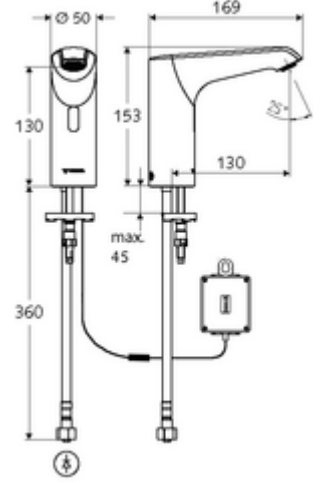

ürün numarası: 01 294 06 99

Elektronische Waschtisch-Armatur XERIS E HD-K mid. - Yüksek basınç / karıştırılmış su

Kızılötesi sensör kumandalı. Pille işletim. SCHELL su yönetim sistemi SWS ile ağ kurmak için uygun. SCHELL Single Control SSC üzerinden parametrelenebilir.

Teslimat kapsamı

- Kızılötesi sensör tek delikli armatür
 - Bağlantı kablosu 220 mm, 3 kutuplu konnektörlü, koruma sınıfı IP 65
 - 6V ön filtrelili eksensel selenoid valf
 - Akış regülatörü
 - Kızılötesi sensör elektronik, programlanabilir
- Pil bölmesi 6 V, koruma sınıfı IP 65
- 4x AA alkali pil 1,5 V
- Esnek bağlantı hortumu Clean-Fix S G 3/8 IG x 400 mm, entegre çekvalf (EN 1717: EB) ve ön filtre ile
- Lavabo montajı için sabitleme malzemesi

Teknik veriler

- SWS/SSC ile ayar seçenekleri
 - Sensör kapsama alanı (kısa / orta / uzun)
 - Yakın refleks üzerinden programlama (Kapalı / Açık)
 - Maks. çalışma süresi (1 - 360 s)
 - Artçı çalışma süresi (0,6 - 60 s)
 - Durgunluk deşarjı (Kapalı / 5 - 600 s, son deşarjdan sonra her 1 - 240 h / her 1- 240 h)
 - Termal dezenfeksiyon için sürekli deşarj, haşlanma korumalı (Kapalı / 15 s - 600 s)
 - Sürekli akış (Kapalı / 15 - 600 s)
 - Enerji tasarruf modu (Kapalı / son kullanımdan sonra 1 - 254 h)
 - Temizlik durdur (Kapalı / 60 - 360 s)
- Yakın refleks ile ayar seçenekleri
 - Sensör kapsama alanı (kısa / orta / uzun)
 - Durgunluk deşarjı (Kapalı / 30 s, son deşarjdan sonra her 24 h / her 24 h)
 - Termal dezenfeksiyon için sürekli deşarj, haşlanma korumalı (Kapalı / 300 s / 120 s)
 - Temizlik durdur (Kapalı / 60 s)
- S_Durchfluss: 5 l/min
- Collection_Root_Attribute_71: 1,0 - 5,0 bar
- Collection_Root_Attribute_71: 8 bar
- Maks. işletim sıcaklığı: 70 °C (80 °C termal dezenfeksiyon için)
- Malzeme: Mahfaza Pirinç, Su taşıyan parçalar Plastik
- Yüzey: Krom
- Sertifikalar: PA-IX 29072/IO, Belgaqua, WRAS talep edilen
- null: O