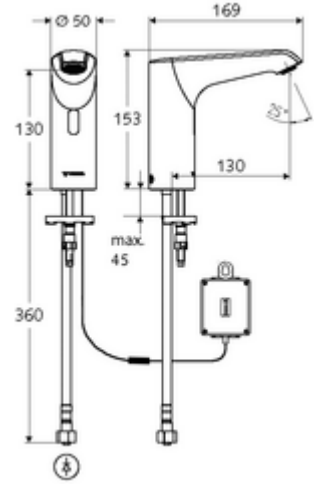

ürün numarası: 01 294 06 99

Elektronische Waschtisch-Armatur XERIS E HD-K mid. - Yüksek basınç / karıştırılmış su

Kızılötesi sensör kumandalı. Pille işletim. SCHELL su yönetim sistemi SWS ile ağ kurmak için uygun. SCHELL Single Control SSC üzerinden parametrelenebilir.

Teslimat kapsamı

- Kızılötesi sensör tek delikli armatür
 - Bağlantı kablosu 220 mm, 3 kutuplu konnektörlü, koruma sınıfı IP 65
 - 6V ön filtreli eksensel selenoid valf
 - Akış regülatörü
 - Kızılötesi sensör elektronik, programlanabilir
- Pil bölmesi 6 V, koruma sınıfı IP 65
- 4x AA alkali pil 1,5 V
- Esnek bağlantı hortumu Clean-Fix S G 3/8 IG x 400 mm, entegre çekvalf (EN 1717: EB) ve ön filtre ile
- Lavabo montajı için sabitleme malzemesi

Teknik veriler

- SWS/SSC ile ayar seçenekleri
 - Sensör kapsama alanı (kısa / orta / uzun)
 - Yakın refleks üzerinden programlama (Kapalı / Açık)
 - Maks. çalışma süresi (1 - 360 s)
 - Artçı çalışma süresi (0,6 - 60 s)
 - Durgunluk deşarjı (Kapalı / 5 - 600 s, son deşarjdan sonra her 1 - 240 h / her 1- 240 h)
 - Termal dezenfeksiyon için sürekli deşarj, haşlanma korumalı (Kapalı / 15 s - 600 s)
 - Sürekli akış (Kapalı / 15 - 600 s)
 - Enerji tasarruf modu (Kapalı / son kullanımdan sonra 1 - 254 h)
 - Temizlik durdur (Kapalı / 60 - 360 s)
- Yakın refleks ile ayar seçenekleri
 - Sensör kapsama alanı (kısa / orta / uzun)
 - Durgunluk deşarjı (Kapalı / 30 s, son deşarjdan sonra her 24 h / her 24 h)
 - Termal dezenfeksiyon için sürekli deşarj, haşlanma korumalı (Kapalı / 300 s / 120 s)
 - Temizlik durdur (Kapalı / 60 s)
- S_Durchfluss: 5 l/min
- Collection_Root_Attribute_71: 1,0 - 5,0 bar
- Collection_Root_Attribute_71: 8 bar
- Maks. işletim sıcaklığı: 70 °C (80 °C termal dezenfeksiyon için)
- Malzeme: Mahfaza Pirinç, Su taşıyan parçalar Plastik
- Yüzey: Krom
- Sertifikalar: PA-IX 29072/IO, Belgaqua, WRAS talep edilen
- null: O