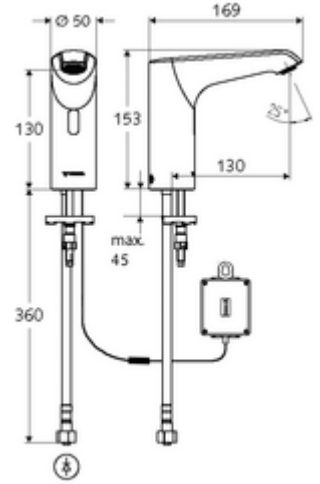

ürün numarası: 01 294 06 99

Elektronische Waschtisch-Armatur XERIS E HD-K mid. - Yüksek basınç / karıştırılmış su

Kızılötesi sensör kumandalı. Pille işletim. SCHELL su yönetim sistemi SWS ile ağ kurmak için uygun. SCHELL Single Control SSC üzerinden parametrelenebilir.

Teslimat kapsamı

- Kızılötesi sensör tek delikli armatür
 - Bağlantı kablosu 220 mm, 3 kutuplu konnektörlü, koruma sınıfı IP 65
 - 6V ön filtreli eksensel selenoid valf
 - Akış regülatörü
 - Kızılötesi sensör elektronik, programlanabilir
- Pil bölmesi 6 V, koruma sınıfı IP 65
- 4x AA alkali pil 1,5 V
- Esnek bağlantı hortumu Clean-Fix S G 3/8 IG x 400 mm, entegre çekvalf (EN 1717: EB) ve ön filtre ile
- Lavabo montajı için sabitleme malzemesi

Teknik veriler

- SWS/SSC ile ayar seçenekleri
 - Sensör kapsama alanı (kısa / orta / uzun)
 - Yakın refleks üzerinden programlama (Kapalı / Açık)
 - Maks. çalışma süresi (1 - 360 s)
 - Artçı çalışma süresi (0,6 - 60 s)
 - Durgunluk deşarjı (Kapalı / 5 - 600 s, son deşarjdan sonra her 1 - 240 h / her 1- 240 h)
 - Termal dezenfeksiyon için sürekli deşarj, haşlanma korumalı (Kapalı / 15 s - 600 s)
 - Sürekli akış (Kapalı / 15 - 600 s)
 - Enerji tasarruf modu (Kapalı / son kullanımdan sonra 1 - 254 h)
 - Temizlik durdur (Kapalı / 60 - 360 s)
- Yakın refleks ile ayar seçenekleri
 - Sensör kapsama alanı (kısa / orta / uzun)
 - Durgunluk deşarjı (Kapalı / 30 s, son deşarjdan sonra her 24 h / her 24 h)
 - Termal dezenfeksiyon için sürekli deşarj, haşlanma korumalı (Kapalı / 300 s / 120 s)
 - Temizlik durdur (Kapalı / 60 s)
- S_Durchfluss: 5 l/min
- Collection_Root_Attribute_71: 1,0 - 5,0 bar
- Collection_Root_Attribute_71: 8 bar
- Maks. işletim sıcaklığı: 70 °C (80 °C termal dezenfeksiyon için)
- Malzeme: Mahfaza Pirinç, Su taşıyan parçalar Plastik
- Yüzey: Krom
- Sertifikalar: PA-IX 29072/IO, Belgaqua, WRAS talep edilen
- null: O