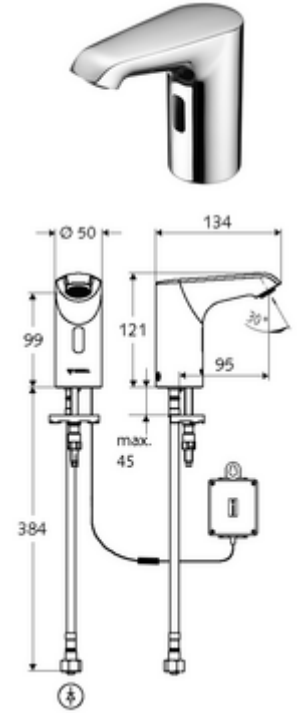

Teknik veriler

- SWS/SSC ile ayar seçenekleri
  - Yakın refleks üzerinden programlama (Kapalı / Açık)
  - Sensör kapsama alanı (kısa / orta / uzun)
  - Maks. çalışma süresi (1 - 360 s)
  - Artçı çalışma süresi (0,6 - 60 s)
  - Durgunluk deşarjı (Kapalı / 5 - 600 s, son deşarjdan sonra her 1 - 240 h / her 1- 240 h)
  - Termal dezenfeksiyon için sürekli deşarj, haşlanma korumalı (Kapalı / 15 s - 600 s)
  - Sürekli akış (Kapalı / 15 - 600 s)
  - Enerji tasarruf modu (Kapalı / son kullanımdan sonra 1 - 254 h)
  - Temizlik durdur (Kapalı / 60 - 360 s)
- Yakın refleks ile ayar seçenekleri
  - Sensör kapsama alanı (kısa / orta / uzun)
  - Durgunluk deşarjı (Kapalı / 30 s, son deşarjdan sonra her 24 h / her 24 h)
  - Termal dezenfeksiyon için sürekli deşarj, haşlanma korumalı (Kapalı / 300 s / 120 s)
  - Temizlik durdur (Kapalı / 60 s)
- S_Durchfluss: 5 l/min
- Collection_Root_Attribute_71: 1,0 - 5,0 bar
- Collection_Root_Attribute_71: 8 bar
- Maks. işletim sıcaklığı: 70 °C (80 °C termal dezenfeksiyon için)
- Bağlantı: G 3/8 IG
- Malzeme: Mahfaza Pirinç, Su taşıyan parçalar Plastik
- Yüzey: Krom
- Sertifikalar: PA-IX 29072/IO, Belgaqua, WRAS talep edilen
- null: 0

null

- : 1,73 kg/Adet
- : 1