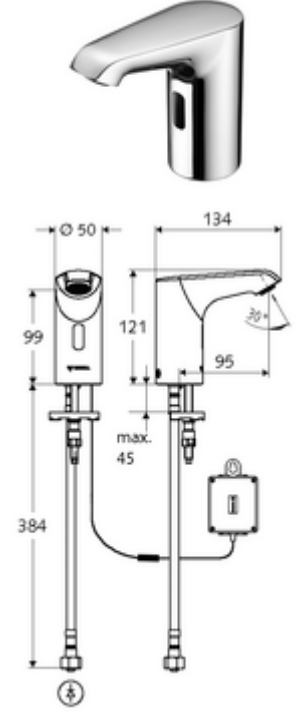

Teknik veriler

- SWS/SSC ile ayar seçenekleri
  - Yakın refleks üzerinden programlama (Kapalı / Açık)
  - Sensör kapsama alanı (kısa / orta / uzun)
  - Maks. çalışma süresi (1 - 360 s)
  - Artçı çalışma süresi (0,6 - 60 s)
  - Durgunluk deşarjı (Kapalı / 5 - 600 s, son deşarjdan sonra her 1 - 240 h / her 1- 240 h)
  - Termal dezenfeksiyon için sürekli deşarj, haşlanma korumalı (Kapalı / 15 s - 600 s)
  - Sürekli akış (Kapalı / 15 - 600 s)
  - Enerji tasarruf modu (Kapalı / son kullanımdan sonra 1 - 254 h)
  - Temizlik durdur (Kapalı / 60 - 360 s)
- Yakın refleks ile ayar seçenekleri
  - Sensör kapsama alanı (kısa / orta / uzun)
  - Durgunluk deşarjı (Kapalı / 30 s, son deşarjdan sonra her 24 h / her 24 h)
  - Termal dezenfeksiyon için sürekli deşarj, haşlanma korumalı (Kapalı / 300 s / 120 s)
  - Temizlik durdur (Kapalı / 60 s)
- S_Durchfluss: 5 l/min
- Collection_Root_Attribute_71: 1,0 - 5,0 bar
- Collection_Root_Attribute_71: 8 bar
- Maks. işletim sıcaklığı: 70 °C (80 °C termal dezenfeksiyon için)
- Bağlantı: G 3/8 IG
- Malzeme: Mahfaza Pirinç, Su taşıyan parçalar Plastik
- Yüzey: Krom
- Sertifikalar: PA-IX 29072/IO, Belgaqua, WRAS talep edilen
- null: 0

null

- : 1,73 kg/Adet
- : 1