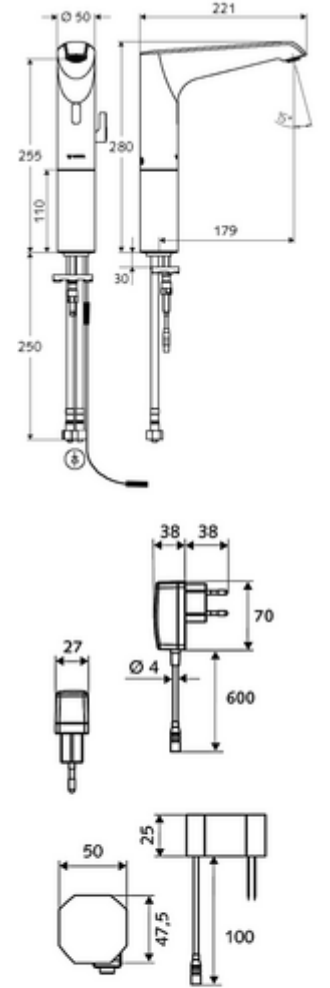

null

- : 2,59 kg/Adet
- : 1