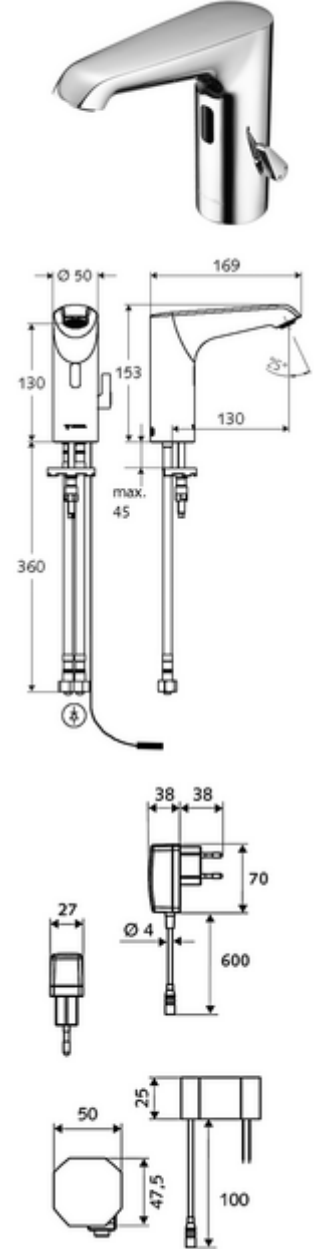

Teknik veriler

- SWS/SSC ile ayar seçenekleri
  - Sensör kapsama alanı (kısa / orta / uzun)
  - Yakın refleks üzerinden programlama (Kapalı / Açık)
  - Maks. çalışma süresi (1 - 360 s)
  - Artçı çalışma süresi (0,6 - 60 s)
  - Durgunluk deşarjı (Kapalı / 5 - 600 s, son deşarjdan sonra her 1 - 240 h / her 1- 240 h)
  - Termal dezenfeksiyon için sürekli deşarj, haşlanma korumalı (Kapalı / 15 s - 600 s)
  - Sürekli akış (Kapalı / 15 - 600 s)
  - Enerji tasarruf modu (Kapalı / son kullanımdan sonra 1 - 254 h)
  - Temizlik durdur (Kapalı / 60 - 360 s)
- Yakın refleks ile ayar seçenekleri
  - Sensör kapsama alanı (kısa / orta / uzun)
  - Durgunluk deşarjı (Kapalı / 30 s, son deşarjdan sonra her 24 h / her 24 h)
  - Termal dezenfeksiyon için sürekli deşarj, haşlanma korumalı (Kapalı / 300 s / 120 s)
  - Temizlik durdur (Kapalı / 60 s)
- S_Durchfluss: 5 l/min
- Collection_Root_Attribute_71: 1,0 - 5,0 bar
- Collection_Root_Attribute_71: 8 bar
- Maks. işletim sıcaklığı: 70 °C (80 °C termal dezenfeksiyon için)
- Malzeme: Mahfaza Pirinç, Su taşıyan parçalar Plastik
- Yüzey: Krom
- Sertifikalar: PA-IX 29072/IO, Belgaqua
- null: 0

null

- : 1,87 kg/Adet
- : 1