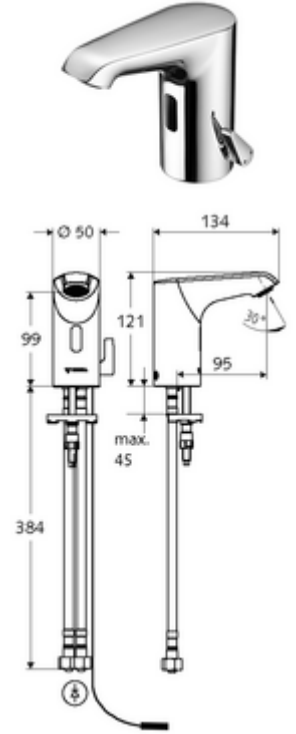

Teknik veriler

- SWS/SSC ile ayar seçenekleri
  - Sensör kapsama alanı (kısa / orta / uzun)
  - Yakın refleks üzerinden programlama (Kapalı / Açık)
  - Maks. çalışma süresi (1 - 360 s)
  - Artçı çalışma süresi (0,6 - 60 s)
  - Durgunluk deşarjı (Kapalı / 5 - 600 s, son deşarjdan sonra her 1 - 240 h / her 1- 240 h)
  - Termal dezenfeksiyon için sürekli deşarj, haşlanma korumalı (Kapalı / 15 s - 600 s)
  - Sürekli akış (Kapalı / 15 - 600 s)
  - Enerji tasarruf modu (Kapalı / son kullanımdan sonra 1 - 254 h)
  - Temizlik durdur (Kapalı / 60 - 360 s)
- Yakın refleks ile ayar seçenekleri
  - Sensör kapsama alanı (kısa / orta / uzun)
  - Durgunluk deşarjı (Kapalı / 30 s, son deşarjdan sonra her 24 h / her 24 h)
  - Termal dezenfeksiyon için sürekli deşarj, haşlanma korumalı (Kapalı / 300 s / 120 s)
  - Temizlik durdur (Kapalı / 60 s)
- S_Durchfluss: 5 l/min
- Collection_Root_Attribute_71: 1,0 - 5,0 bar
- Collection_Root_Attribute_71: 8 bar
- Maks. işletim sıcaklığı: 70 °C (80 °C termal dezenfeksiyon için)
- Malzeme: Mahfaza Pirinç, Su taşıyan parçalar Plastik
- Yüzey: Krom
- Sertifikalar: PA-IX 29072/IO, Belgaqua
- null: 0

null

- : 1,71 kg/Adet
- : 1