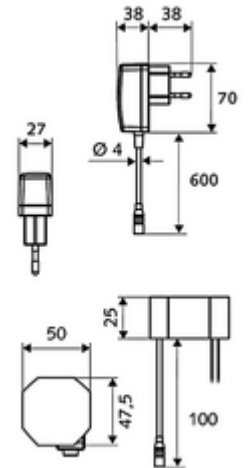

Teknik veriler

- SWS/SSC ile ayar seçenekleri
  - Sensör kapsama alanı (kısa / orta / uzun)
  - Yakın refleks üzerinden programlama (Kapalı / Açık)
  - Maks. çalışma süresi (1 - 360 s)
  - Artçı çalışma süresi (0,6 - 60 s)
  - Durgunluk deşarjı (Kapalı / 5 - 600 s, son deşarjdan sonra her 1 - 240 h / her 1- 240 h)
  - Termal dezenfeksiyon için sürekli deşarj, haşlanma korumalı (Kapalı / 15 s - 600 s)
  - Sürekli akış (Kapalı / 15 - 600 s)
  - Enerji tasarruf modu (Kapalı / son kullanımdan sonra 1 - 254 h)
  - Temizlik durdur (Kapalı / 60 - 360 s)
- Yakın refleks ile ayar seçenekleri
  - Sensör kapsama alanı (kısa / orta / uzun)
  - Durgunluk deşarjı (Kapalı / 30 s, son deşarjdan sonra her 24 h / her 24 h)
  - Termal dezenfeksiyon için sürekli deşarj, haşlanma korumalı (Kapalı / 300 s / 120 s)
  - Temizlik durdur (Kapalı / 60 s)
- S_Durchfluss: 5 l/min
- Collection_Root_Attribute_71: 1,0 - 5,0 bar
- Collection_Root_Attribute_71: 8 bar
- Maks. işletim sıcaklığı: 70 °C (80 °C termal dezenfeksiyon için)
- Malzeme: Mahfaza Pirinç, Su taşıyan parçalar Plastik
- Yüzey: Krom
- Sertifikalar: PA-IX 29072/IO, Belgaqua
- null: 0

null

- : 1,71 kg/Adet
- : 1