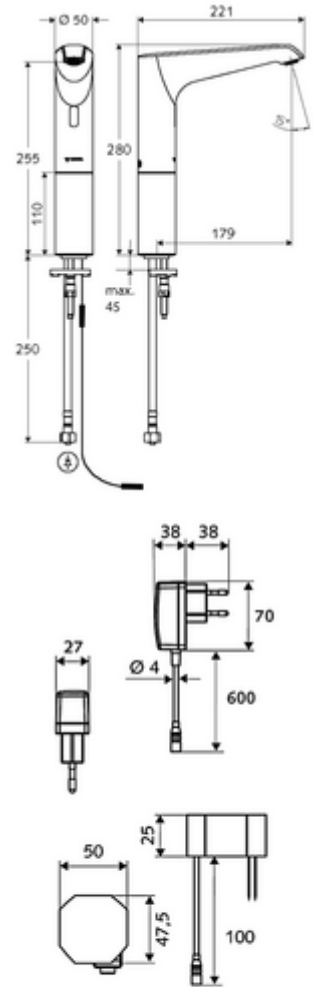

null

- : 2,47 kg/Adet
- : 1