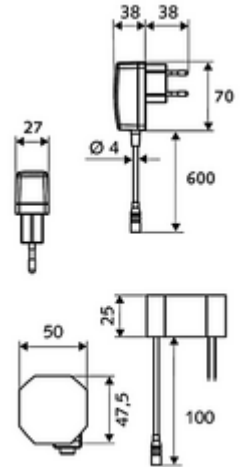

Teknik veriler

- SWS/SSC ile ayar seçenekleri
  - Sensör kapsama alanı (kısa / orta / uzun)
  - Yakın refleks üzerinden programlama (Kapalı / Açık)
  - Maks. çalışma süresi (1 - 360 s)
  - Artçı çalışma süresi (0,6 - 60 s)
  - Durgunluk deşarjı (Kapalı / 5 - 600 s, son deşarjdan sonra her 1 - 240 h / her 1- 240 h)
  - Termal dezenfeksiyon için sürekli deşarj, haşlanma korumalı (Kapalı / 15 s - 600 s)
  - Sürekli akış (Kapalı / 15 - 600 s)
  - Enerji tasarruf modu (Kapalı / son kullanımdan sonra 1 - 254 h)
  - Temizlik durdur (Kapalı / 60 - 360 s)
- Yakın refleks ile ayar seçenekleri
  - Sensör kapsama alanı (kısa / orta / uzun)
  - Durgunluk deşarjı (Kapalı / 30 s, son deşarjdan sonra her 24 h / her 24 h)
  - Termal dezenfeksiyon için sürekli deşarj, haşlanma korumalı (Kapalı / 300 s / 120 s)
  - Temizlik durdur (Kapalı / 60 s)
- S_Durchfluss: 5 l/min
- Collection_Root_Attribute_71: 1,0 - 5,0 bar
- Collection_Root_Attribute_71: 8 bar
- Maks. işletim sıcaklığı: 70 °C (80 °C termal dezenfeksiyon için)
- Malzeme: Mahfaza Pirinç, Su taşıyan parçalar Plastik
- Yüzey: Krom
- Sertifikalar: PA-IX 29072/IO, Belgaqua
- null: 0

null

- : 1,77 kg/Adet
- : 1