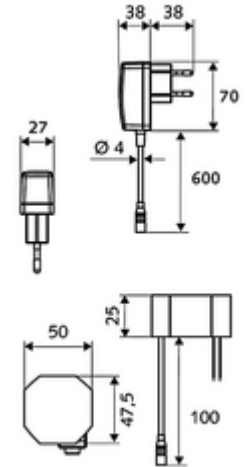

Teknik veriler

- SWS/SSC ile ayar seçenekleri
  - Sensör kapsama alanı (kısa / orta / uzun)
  - Yakın refleks üzerinden programlama (Kapalı / Açık)
  - Maks. çalışma süresi (1 - 360 s)
  - Artçı çalışma süresi (0,6 - 60 s)
  - Durgunluk deşarjı (Kapalı / 5 - 600 s, son deşarjdan sonra her 1 - 240 h / her 1 - 240 h)
  - Termal dezenfeksiyon için sürekli deşarj, haşlanma korumalı (Kapalı / 15 s - 600 s)
  - Sürekli akış (Kapalı / 15 - 600 s)
  - Enerji tasarruf modu (Kapalı / son kullanımdan sonra 1 - 254 h)
  - Temizlik durdur (Kapalı / 60 - 360 s)
- Yakın refleks ile ayar seçenekleri
  - Sensör kapsama alanı (kısa / orta / uzun)
  - Durgunluk deşarjı (Kapalı / 30 s, son deşarjdan sonra her 24 h / her 24 h)
  - Termal dezenfeksiyon için sürekli deşarj, haşlanma korumalı (Kapalı / 300 s / 120 s)
  - Temizlik durdur (Kapalı / 60 s)
- S_Durchfluss: 5 l/min
- Collection_Root_Attribute_71: 1,0 - 5,0 bar
- Collection_Root_Attribute_71: 8 bar
- Maks. işletim sıcaklığı: 70 °C (80 °C termal dezenfeksiyon için)
- Malzeme: Mahfaza Pirinç, Su taşıyan parçalar Plastik
- Yüzey: Krom
- Sertifikalar: PA-IX 29072/IO, Belgaqua
- null: 0

null

- : 1,77 kg/Adet
- : 1