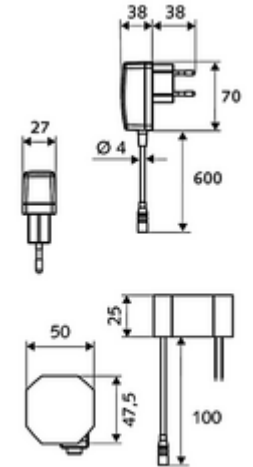

Teknik veriler

- SWS/SSC ile ayar seçenekleri
  - Sensör kapsama alanı (kısa / orta / uzun)
  - Yakın refleks üzerinden programlama (Kapalı / Açık)
  - Maks. çalışma süresi (1 - 360 s)
  - Artçı çalışma süresi (0,6 - 60 s)
  - Durgunluk deşarjı (Kapalı / 5 - 600 s, son deşarjdan sonra her 1 - 240 h / her 1- 240 h)
  - Termal dezenfeksiyon için sürekli deşarj, haşlanma korumalı (Kapalı / 15 s - 600 s)
  - Sürekli akış (Kapalı / 15 - 600 s)
  - Enerji tasarruf modu (Kapalı / son kullanımdan sonra 1 - 254 h)
  - Temizlik durdur (Kapalı / 60 - 360 s)
- Yakın refleks ile ayar seçenekleri
  - Sensör kapsama alanı (kısa / orta / uzun)
  - Durgunluk deşarjı (Kapalı / 30 s, son deşarjdan sonra her 24 h / her 24 h)
  - Termal dezenfeksiyon için sürekli deşarj, haşlanma korumalı (Kapalı / 300 s / 120 s)
  - Temizlik durdur (Kapalı / 60 s)
- S_Durchfluss: 5 l/min
- Collection_Root_Attribute_71: 1,0 - 5,0 bar
- Collection_Root_Attribute_71: 8 bar
- Maks. işletim sıcaklığı: 70 °C (80 °C termal dezenfeksiyon için)
- Malzeme: Mahfaza Pirinç, Su taşıyan parçalar Plastik
- Yüzey: Krom
- Sertifikalar: PA-IX 29072/IO, Belgaqua
- null: 0

null

- : 1,77 kg/Adet
- : 1