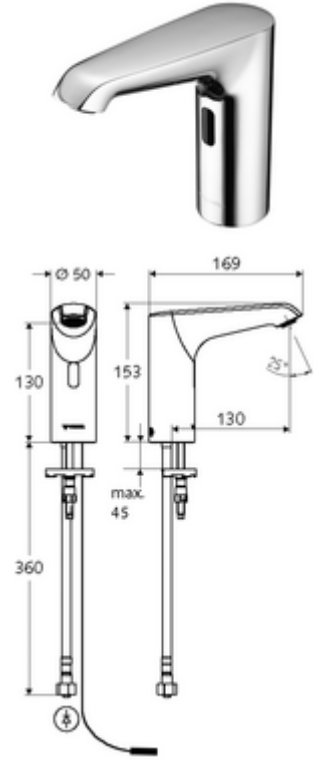

Teknik veriler

- SWS/SSC ile ayar seçenekleri
  - Sensör kapsama alanı (kısa / orta / uzun)
  - Yakın refleks üzerinden programlama (Kapalı / Açık)
  - Maks. çalışma süresi (1 - 360 s)
  - Artçı çalışma süresi (0,6 - 60 s)
  - Durgunluk deşarjı (Kapalı / 5 - 600 s, son deşarjdan sonra her 1 - 240 h / her 1- 240 h)
  - Termal dezenfeksiyon için sürekli deşarj, haşlanma korumalı (Kapalı / 15 s - 600 s)
  - Sürekli akış (Kapalı / 15 - 600 s)
  - Enerji tasarruf modu (Kapalı / son kullanımdan sonra 1 - 254 h)
  - Temizlik durdur (Kapalı / 60 - 360 s)
- Yakın refleks ile ayar seçenekleri
  - Sensör kapsama alanı (kısa / orta / uzun)
  - Durgunluk deşarjı (Kapalı / 30 s, son deşarjdan sonra her 24 h / her 24 h)
  - Termal dezenfeksiyon için sürekli deşarj, haşlanma korumalı (Kapalı / 300 s / 120 s)
  - Temizlik durdur (Kapalı / 60 s)
- S_Durchfluss: 5 l/min
- Collection_Root_Attribute_71: 1,0 - 5,0 bar
- Collection_Root_Attribute_71: 8 bar
- Maks. işletim sıcaklığı: 70 °C (80 °C termal dezenfeksiyon için)
- Malzeme: Mahfaza Pirinç, Su taşıyan parçalar Plastik
- Yüzey: Krom
- Sertifikalar: PA-IX 29072/IO, Belgaqua
- null: 0

null

- : 1,77 kg/Adet
- : 1