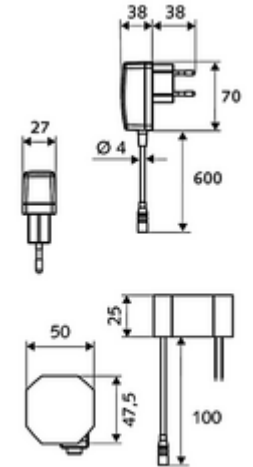

Teknik veriler

- SWS/SSC ile ayar seçenekleri
  - Sensör kapsama alanı (kısa / orta / uzun)
  - Yakın refleks üzerinden programlama (Kapalı / Açık)
  - Maks. çalışma süresi (1 - 360 s)
  - Artçı çalışma süresi (0,6 - 60 s)
  - Durgunluk deşarjı (Kapalı / 5 - 600 s, son deşarjdan sonra her 1 - 240 h / her 1- 240 h)
  - Termal dezenfeksiyon için sürekli deşarj, haşlanma korumalı (Kapalı / 15 s - 600 s)
  - Sürekli akış (Kapalı / 15 - 600 s)
  - Enerji tasarruf modu (Kapalı / son kullanımdan sonra 1 - 254 h)
  - Temizlik durdur (Kapalı / 60 - 360 s)
- Yakın refleks ile ayar seçenekleri
  - Sensör kapsama alanı (kısa / orta / uzun)
  - Durgunluk deşarjı (Kapalı / 30 s, son deşarjdan sonra her 24 h / her 24 h)
  - Termal dezenfeksiyon için sürekli deşarj, haşlanma korumalı (Kapalı / 300 s / 120 s)
  - Temizlik durdur (Kapalı / 60 s)
- Debi: 5 l/min
- Collection_Root_Attribute_71: 1,0 - 5,0 bar
- Collection_Root_Attribute_71: 8 bar
- Maks. işletim sıcaklığı: 70 °C (80 °C termal dezenfeksiyon için)
- Malzeme: Mahfaza Pirinç, Su taşıyan parçalar Plastik
- Yüzey: Krom
- Sertifikalar: PA-IX 29072/IO, Belgaqua
- null: 0

null

- : 1,77 kg/Adet
- : 1