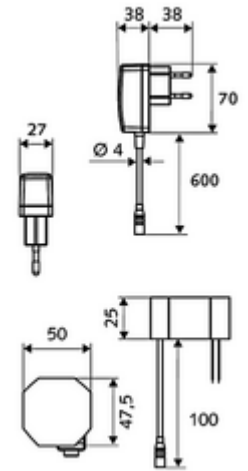

Teslimat kapsamı

- Kızılötesi sensör tek delikli armatür
 - 6V ön filtrelili eksensel selenoid valf
 - Akış regülatörü
 - Bağlantı kablosu 250 mm, 3 kutuplu konnektörlü, koruma sınıfı IP 65
 - Kızılötesi sensör elektronik, programlanabilir
- Fiş adaptörü 9 VDC, 100 - 240 VAC, 50 - 60 Hz
- Esnek bağlantı hortumu Clean-Fix S G 3/8 IG x 400 mm, entegre çekvalf (EN 1717: EB) ve ön filtre ile
- Lavabo montajı için sabitleme malzemesi

Teknik veriler

- SWS/SSC ile ayar seçenekleri
 - Yakın refleks üzerinden programlama (Kapalı / Açık)
 - Sensör kapsama alanı (kısa / orta / uzun)
 - Maks. çalışma süresi (1 - 360 s)
 - Artçı çalışma süresi (0,6 - 60 s)
 - Durgunluk deşarjı (Kapalı / 5 - 600 s, son deşarjdan sonra her 1 - 240 h / her 1 - 240 h)
 - Termal dezenfeksiyon için sürekli deşarj, haşlanma korumalı (Kapalı / 15 s - 600 s)
 - Sürekli akış (Kapalı / 15 - 600 s)
 - Enerji tasarruf modu (Kapalı / son kullanımdan sonra 1 - 254 h)
 - Temizlik durdur (Kapalı / 60 - 360 s)
- Yakın refleks ile ayar seçenekleri
 - Sensör kapsama alanı (kısa / orta / uzun)
 - Durgunluk deşarjı (Kapalı / 30 s, son deşarjdan sonra her 24 h / her 24 h)
 - Termal dezenfeksiyon için sürekli deşarj, haşlanma korumalı (Kapalı / 300 s / 120 s)
 - Temizlik durdur (Kapalı / 60 s)
- S_Durchfluss: 5 l/min
- Collection_Root_Attribute_71: 1,0 - 5,0 bar
- Collection_Root_Attribute_71: 8 bar
- Maks. işletim sıcaklığı: 70 °C (80 °C termal dezenfeksiyon için)
- Bağlantı: G 3/8 IG
- Malzeme: Mahfaza Pirinç, Su taşıyan parçalar Plastik
- Yüzey: Krom
- Sertifikalar: PA-IX 29072/IO, Belgaqua
- null: 0

null

- : 1,61 kg/Adet
- : 1

SSC Bluetooth®-Modul	Makale numarası.: 00 916 00 99
Verlängerungskabel 1,5 m	Makale numarası.: 51 010 00 veya 99
Verlängerungskabel 3 m	Makale numarası.: 51 023 00 veya 99
Eckventil mit Regulierfunktion COMFORT mit Filter	Makale numarası.: 05 430 06 99
Waschtischablaufgarnitur OPEN	Makale numarası.: 02 002 06 veya 99
Waschtischablaufgarnitur PUSH OPEN	Makale numarası.: 02 000 06 veya 99