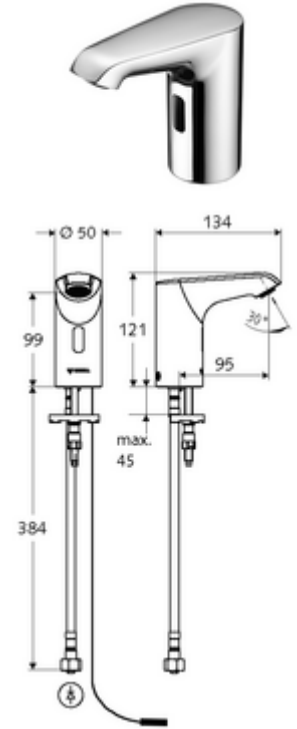

## Elektronische Waschtisch-Armatur XERIS E HD-K small - Yüksek basınç / karıştırılmış su

Kızılötesi sensör kumandalı. Şebeke işletimi (fiş adaptörü). SCHELL su yönetim sistemi SWS ile ağ kurmak için uygun. SCHELL Single Control SSC üzerinden parametrelenebilir.

### Teslimat kapsamı

- Kızılötesi sensör tek delikli armatür
  - 6V ön filtrelili aksensel selenoid valf
  - Akış regülatörü
  - Bağlantı kablosu 250 mm, 3 kutuplu konnektörlü, koruma sınıfı IP 65
  - Kızılötesi sensör elektronik, programlanabilir
- Fiş adaptörü 9 VDC, 100 - 240 VAC, 50 - 60 Hz
- Esnek bağlantı hortumu Clean-Fix S G 3/8 IG x 400 mm, entegre çekvalf (EN 1717: EB) ve ön filtre ile
- Lavabo montajı için sabitleme malzemesi

### Teknik veriler

- SWS/SSC ile ayar seçenekleri
  - Yakın refleks üzerinden programlama (Kapalı / Açık)
  - Sensör kapsama alanı (kısa / orta / uzun)
  - Maks. çalışma süresi (1 - 360 s)
  - Artçı çalışma süresi (0,6 - 60 s)
  - Durgunluk deşarjı (Kapalı / 5 - 600 s, son deşarjdan sonra her 1 - 240 h / her 1- 240 h)
  - Termal dezenfeksiyon için sürekli deşarj, haşlanma korumalı (Kapalı / 15 s - 600 s)
  - Sürekli akış (Kapalı / 15 - 600 s)
  - Enerji tasarruf modu (Kapalı / son kullanımdan sonra 1 - 254 h)
  - Temizlik durdur (Kapalı / 60 - 360 s)
- Yakın refleks ile ayar seçenekleri
  - Sensör kapsama alanı (kısa / orta / uzun)
  - Durgunluk deşarjı (Kapalı / 30 s, son deşarjdan sonra her 24 h / her 24 h)
  - Termal dezenfeksiyon için sürekli deşarj, haşlanma korumalı (Kapalı / 300 s / 120 s)
  - Temizlik durdur (Kapalı / 60 s)
- S\_Durchfluss: 5 l/min
- Collection\_Root\_Attribute\_71: 1,0 - 5,0 bar
- Collection\_Root\_Attribute\_71: 8 bar
- Maks. işletim sıcaklığı: 70 °C (80 °C termal dezenfeksiyon için)
- Bağlantı: G 3/8 IG
- Malzeme: Mahfaza Pirinç, Su taşıyan parçalar Plastik
- Yüzey: Krom
- Sertifikalar: PA-IX 29072/IO, Belgaqua
- null: 0