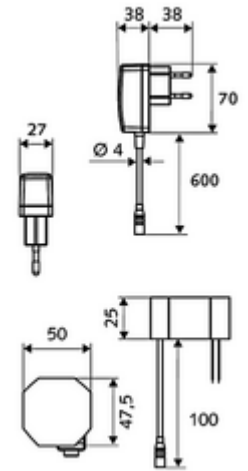

Teknik veriler

- SWS/SSC ile ayar seçenekleri
  - Yakın refleks üzerinden programlama (Kapalı / Açık)
  - Sensör kapsama alanı (kısa / orta / uzun)
  - Maks. çalışma süresi (1 - 360 s)
  - Artçı çalışma süresi (0,6 - 60 s)
  - Durgunluk deşarjı (Kapalı / 5 - 600 s, son deşarjdan sonra her 1 - 240 h / her 1 - 240 h)
  - Termal dezenfeksiyon için sürekli deşarj, haşlanma korumalı (Kapalı / 15 s - 600 s)
  - Sürekli akış (Kapalı / 15 - 600 s)
  - Enerji tasarruf modu (Kapalı / son kullanımdan sonra 1 - 254 h)
  - Temizlik durdur (Kapalı / 60 - 360 s)
- Yakın refleks ile ayar seçenekleri
  - Sensör kapsama alanı (kısa / orta / uzun)
  - Durgunluk deşarjı (Kapalı / 30 s, son deşarjdan sonra her 24 h / her 24 h)
  - Termal dezenfeksiyon için sürekli deşarj, haşlanma korumalı (Kapalı / 300 s / 120 s)
  - Temizlik durdur (Kapalı / 60 s)
- S_Durchfluss: 5 l/min
- Collection_Root_Attribute_71: 1,0 - 5,0 bar
- Collection_Root_Attribute_71: 8 bar
- Maks. işletim sıcaklığı: 70 °C (80 °C termal dezenfeksiyon için)
- Bağlantı: G 3/8 IG
- Malzeme: Mahfaza Pirinç, Su taşıyan parçalar Plastik
- Yüzey: Krom
- Sertifikalar: PA-IX 29072/IO, Belgaqua
- null: 0

null

- : 1,61 kg/Adet
- : 1