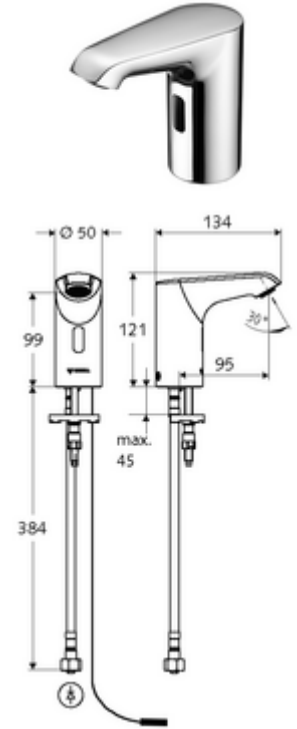

Teknik veriler

- SWS/SSC ile ayar seçenekleri
  - Yakın refleks üzerinden programlama (Kapalı / Açık)
  - Sensör kapsama alanı (kısa / orta / uzun)
  - Maks. çalışma süresi (1 - 360 s)
  - Artçı çalışma süresi (0,6 - 60 s)
  - Durgunluk deşarjı (Kapalı / 5 - 600 s, son deşarjdan sonra her 1 - 240 h / her 1 - 240 h)
  - Termal dezenfeksiyon için sürekli deşarj, haşlanma korumalı (Kapalı / 15 s - 600 s)
  - Sürekli akış (Kapalı / 15 - 600 s)
  - Enerji tasarruf modu (Kapalı / son kullanımdan sonra 1 - 254 h)
  - Temizlik durdur (Kapalı / 60 - 360 s)
- Yakın refleks ile ayar seçenekleri
  - Sensör kapsama alanı (kısa / orta / uzun)
  - Durgunluk deşarjı (Kapalı / 30 s, son deşarjdan sonra her 24 h / her 24 h)
  - Termal dezenfeksiyon için sürekli deşarj, haşlanma korumalı (Kapalı / 300 s / 120 s)
  - Temizlik durdur (Kapalı / 60 s)
- S_Durchfluss: 5 l/min
- Collection_Root_Attribute_71: 1,0 - 5,0 bar
- Collection_Root_Attribute_71: 8 bar
- Maks. işletim sıcaklığı: 70 °C (80 °C termal dezenfeksiyon için)
- Bağlantı: G 3/8 IG
- Malzeme: Mahfaza Pirinç, Su taşıyan parçalar Plastik
- Yüzey: Krom
- Sertifikalar: PA-IX 29072/IO, Belgaqua
- null: 0

null

- : 1,61 kg/Adet
- : 1