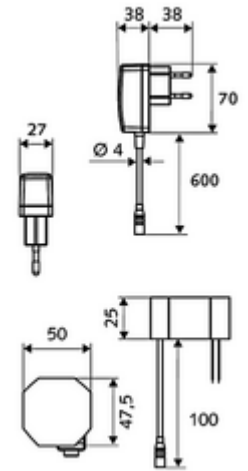

Teslimat kapsamı

- Kızılötesi sensör tek delikli armatür
 - 6V ön filtreli eksensel selenoid valf
 - Akış regülatörü
 - Bağlantı kablosu 250 mm, 3 kutuplu konnektörlü, koruma sınıfı IP 65
 - Kızılötesi sensör elektronik, programlanabilir
- Fiş adaptörü 9 VDC, 100 - 240 VAC, 50 - 60 Hz
- Esnek bağlantı hortumu Clean-Fix S G 3/8 IG x 400 mm, entegre çekvalf (EN 1717: EB) ve ön filtre ile
- Lavabo montajı için sabitleme malzemesi

Teknik veriler

- SWS/SSC ile ayar seçenekleri
 - Yakın refleks üzerinden programlama (Kapalı / Açık)
 - Sensör kapsama alanı (kısa / orta / uzun)
 - Maks. çalışma süresi (1 - 360 s)
 - Artçı çalışma süresi (0,6 - 60 s)
 - Durgunluk deşarjı (Kapalı / 5 - 600 s, son deşarjdan sonra her 1 - 240 h / her 1- 240 h)
 - Termal dezenfeksiyon için sürekli deşarj, haşlanma korumalı (Kapalı / 15 s - 600 s)
 - Sürekli akış (Kapalı / 15 - 600 s)
 - Enerji tasarruf modu (Kapalı / son kullanımdan sonra 1 - 254 h)
 - Temizlik durdur (Kapalı / 60 - 360 s)
- Yakın refleks ile ayar seçenekleri
 - Sensör kapsama alanı (kısa / orta / uzun)
 - Durgunluk deşarjı (Kapalı / 30 s, son deşarjdan sonra her 24 h / her 24 h)
 - Termal dezenfeksiyon için sürekli deşarj, haşlanma korumalı (Kapalı / 300 s / 120 s)
 - Temizlik durdur (Kapalı / 60 s)
- Debi: 5 l/min
- Collection_Root_Attribute_71: 1,0 - 5,0 bar
- Collection_Root_Attribute_71: 8 bar
- Maks. işletim sıcaklığı: 70 °C (80 °C termal dezenfeksiyon için)
- Bağlantı: G 3/8 IG
- Malzeme: Mahfaza Pirinç, Su taşıyan parçalar Plastik
- Yüzey: Krom
- Sertifikalar: PA-IX 29072/IO, Belgaqua
- null: 0

null

- : 1,61 kg/Adet
- : 1

SSC Bluetooth®-Modul	Makale numarası.: 00 916 00 99
Verlängerungskabel 1,5 m	Makale numarası.: 51 010 00 veya 99
Verlängerungskabel 3 m	Makale numarası.: 51 023 00 veya 99
Eckventil mit Regulierfunktion COMFORT mit Filter	Makale numarası.: 05 430 06 99
Waschtischablaufgarnitur OPEN	Makale numarası.: 02 002 06 veya 99
Waschtischablaufgarnitur PUSH OPEN	Makale numarası.: 02 000 06 veya 99