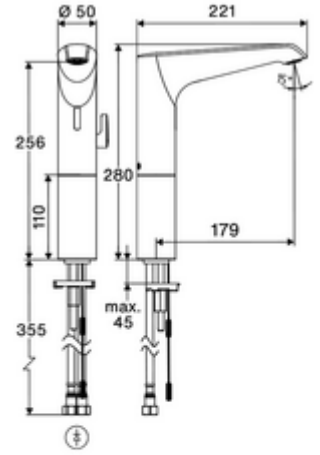

ürün numarası: 00 272 06 99

Elektronische Waschtisch-Armatur XERIS E² HD-M large - Yüksek basınç karma su

Yenilikçi ToF teknolojisine sahip temassız, sensör kumandalı armatür. Aynalar, uyarı yelekleri gibi yansıtıcı malzemelere karşı duyarsızdır. Entegre Bluetooth® arayüzü. SCHELL uygulaması üzerinden parametrelendirilebilir. SCHELL su yönetim sistemi SWS ile ağ kurmak için uygun. Şebeke işletimi (sıva altı adaptör).

Teslimat kapsamı

- Time-of-Flight-Sensor tek delikli armatür
 - Sıcak su sınırlamalı sıcaklık kontrolörü
 - Dikey boru uzatması
 - 6V ön filtreli eksensel selenoid valf
- Sıva altı adaptör 9 VDC, 100 - 240 VAC, 50 - 60 Hz
- 2 esnek bağlantı hortumu Clean-Fix S G 3/8 IG x 500 mm, entegre çekvalf (Çekvalf, EN 1717: EB) ve ön filtre ile
- Lavabo montajı için sabitleme malzemesi