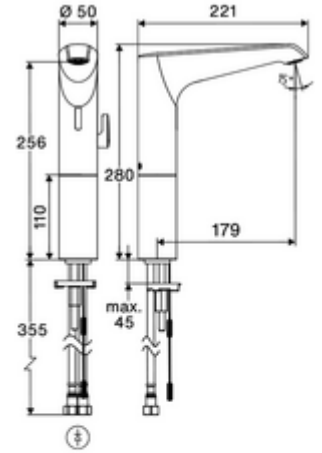

ürün numarası: 00 271 06 99

Elektronische Waschtisch-Armatur XERIS E² HD-M large - Yüksek basınç karma su

Yenilikçi ToF teknolojisine sahip temassız, sensör kumandalı armatür. Aynalar, uyarı yelekleri gibi yansıtıcı malzemelere karşı duyarlıdır. Entegre Bluetooth® arayüzü. SCHELL uygulaması üzerinden parametrelendirilebilir. SCHELL su yönetim sistemi SWS ile ağ kurmak için uygun. Şebeke işletimi (fiş adaptörü).

Teslimat kapsamı

- Time-of-Flight-Sensor tek delikli armatür
 - Sıcak su sınırlamalı sıcaklık kontrolörü
 - Dikey boru uzatması
 - 6V ön filtrelili eksensel selenoid valf
- Fiş adaptörü 9 VDC, 100 - 240 VAC, 50 - 60 Hz
- 2 esnek bağlantı hortumu Clean-Fix S G 3/8 IG x 500 mm, entegre çekvalf (Çekvalf, EN 1717: EB) ve ön filtre ile
- Lavabo montajı için sabitleme malzemesi