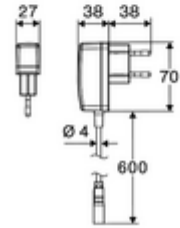

Teslimat kapsamı

- Time-of-Flight-Sensor tek delikli armatür
 - Sıcak su sınırlamalı sıcaklık kontrolörü
 - Dikey boru uzatması
 - 6V ön filtreli eksensel selenoid valf
- Fiş adaptörü 9 VDC, 100 - 240 VAC, 50 - 60 Hz
- 2 esnek bağlantı hortumu Clean-Fix S G 3/8 IG x 500 mm, entegre çekvalf (Çekvalf, EN 1717: EB) ve ön filtre ile
- Lavabo montajı için sabitleme malzemesi

Teknik veriler

- SCHELL App ile ayar seçenekleri
 - Önceden ayarlanmış çalışma modları üzerinden hızlı parametrelendirme (elektrik tasarrufu / su tasarrufu / konfor)
 - Uzman modunda özelleştirilmiş ayarlar (sensör menzili, sensör ölçüm aralığı, kişi algılama, maks. çalışma süresi, ilave çalışma süresi)
 - Termal dezenfeksiyon için sürekli yıkama, uygulama üzerinden tetikleme (3 - 10 dakika)
 - Temizlik durdurma, uygulama veya Nahreflex üzerinden tetikleme (Kapalı / 60 - 360 sn)
- Debi: 5 l/min
- Collection_Root_Attribute_71: 1,0 - 5,0 bar
- Collection_Root_Attribute_71: 8 bar
- Maks. işletim sıcaklığı: 70 °C (80 °C termal dezenfeksiyon için)
- Bağlantı: 2x G 3/8 IG
- Malzeme: Mahfaza Pirinç
- Yüzey: Krom
- Sertifikalar: PA-IX 10332/IO, DVGW talep edilen
- null: 0