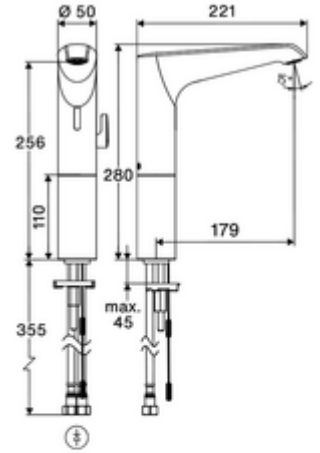

ürün numarası: 00 271 06 99

Elektronische Waschtisch-Armatur XERIS E² HD-M large - Yüksek basınç karma su

Yenilikçi ToF teknolojisine sahip temassız, sensör kumandalı armatür. Aynalar, uyarı yelekleri gibi yansıtıcı malzemelere karşı duyarsızdır. Entegre Bluetooth® arayüzü. SCHELL uygulaması üzerinden parametrelendirilebilir. SCHELL su yönetim sistemi SWS ile ağ kurmak için uygun. Şebeke işletimi (fiş adaptörü).

Teslimat kapsamı

- Time-of-Flight-Sensor tek delikli armatür
 - Sıcak su sınırlamalı sıcaklık kontrolörü
 - Dikey boru uzatması
 - 6V ön filtreli eksensel selenoid valf
- Fiş adaptörü 9 VDC, 100 - 240 VAC, 50 - 60 Hz
- 2 esnek bağlantı hortumu Clean-Fix S G 3/8 IG x 500 mm, entegre çekvalf (Çekvalf, EN 1717: EB) ve ön filtre ile
- Lavabo montajı için sabitleme malzemesi