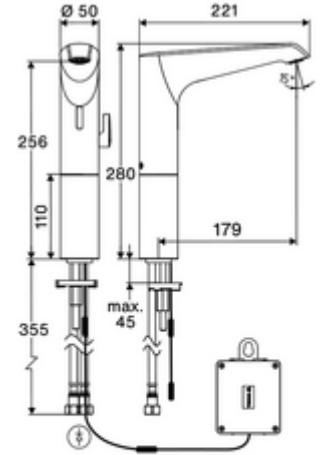

ürün numarası: 00 270 06 99

Elektronische Waschtisch-Armatur XERIS E² HD-M large - Yüksek basınç karma su

Yenilikçi ToF teknolojisine sahip temassız, sensör kumandalı armatür. Aynalar, uyarı yelekleri gibi yansıtıcı malzemelere karşı duyarlıdır. Entegre Bluetooth® arayüzlü. SCHELL uygulaması üzerinden parametrelendirilebilir. SCHELL su yönetim sistemi SWS ile ağ kurmak için uygun. Pille işletim.

Teslimat kapsamı

- Time-of-Flight-Sensor tek delikli armatür
 - Sıcak su sınırlamalı sıcaklık kontrolörü
 - Dikey boru uzatması
 - 6V ön filtreli eksensel selenoid valf
- Pil bölmesi 6 V, koruma sınıfı IP 65
- 4x AA alkali pil 1,5 V
- 2 esnek bağlantı hortumu Clean-Fix S G 3/8 IG x 500 mm, entegre çekvalf (Çekvalf, EN 1717: EB) ve ön filtre ile
- Lavabo montajı için sabitleme malzemesi

Teknik veriler

- SCHELL App ile ayar seçenekleri
 - Önceden ayarlanmış çalışma modları üzerinden hızlı parametrelendirme (elektrik tasarrufu / su tasarrufu / konfor)
 - Uzman modunda özelleştirilmiş ayarlar (sensör menzili, sensör ölçüm aralığı, kişi algılama, maks. çalışma süresi, ilave çalışma süresi)
 - Termal dezenfeksiyon için sürekli yıkama, uygulama üzerinden tetikleme (3 - 10 dakika)
 - Temizlik durdurma, uygulama veya Nahreflex üzerinden tetikleme (Kapalı / 60 - 360 sn)
- S_Durchfluss: 5 l/min
- Collection_Root_Attribute_71: 1,0 - 5,0 bar
- Collection_Root_Attribute_71: 8 bar
- Maks. işletim sıcaklığı: 70 °C (80 °C termal dezenfeksiyon için)
- Bağlantı: 2x G 3/8 IG
- Malzeme: Mahfaza Pirinç
- Yüzey: Krom
- Sertifikalar: PA-IX 10332/IO, DVGW talep edilen
- null: 0