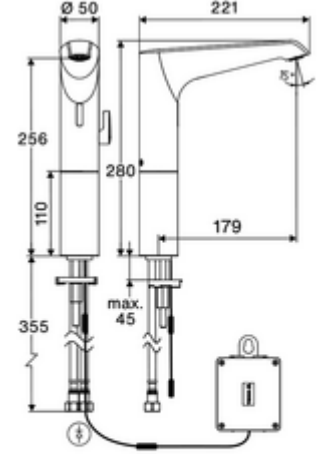

ürün numarası: 00 270 06 99

Elektronische Waschtisch-Armatur XERIS E² HD-M large - Yüksek basınç karma su

Yenilikçi ToF teknolojisine sahip temassız, sensör kumandalı armatür. Aynalar, uyarı yelekleri gibi yansıtıcı malzemelere karşı duyarlıdır. Entegre Bluetooth® arayüzlü. SCHELL uygulaması üzerinden parametrelendirilebilir. SCHELL su yönetim sistemi SWS ile ağ kurmak için uygun. Pille işletim.

Teslimat kapsamı

- Time-of-Flight-Sensor tek delikli armatür
 - Sıcak su sınırlamalı sıcaklık kontrolörü
 - Dikey boru uzatması
 - 6V ön filtreli eksensel selenoid valf
- Pil bölmesi 6 V, koruma sınıfı IP 65
- 4x AA alkali pil 1,5 V
- 2 esnek bağlantı hortumu Clean-Fix S G 3/8 IG x 500 mm, entegre çekvalf (Çekvalf, EN 1717: EB) ve ön filtre ile
- Lavabo montajı için sabitleme malzemesi

Teknik veriler

- SCHELL App ile ayar seçenekleri
 - Önceden ayarlanmış çalışma modları üzerinden hızlı parametrelendirme (elektrik tasarrufu / su tasarrufu / konfor)
 - Uzman modunda özelleştirilmiş ayarlar (sensör menzili, sensör ölçüm aralığı, kişi algılama, maks. çalışma süresi, ilave çalışma süresi)
 - Termal dezenfeksiyon için sürekli yıkama, uygulama üzerinden tetikleme (3 - 10 dakika)
 - Temizlik durdurma, uygulama veya Nahreflex üzerinden tetikleme (Kapalı / 60 - 360 sn)
- S_Durchfluss: 5 l/min
- Collection_Root_Attribute_71: 1,0 - 5,0 bar
- Collection_Root_Attribute_71: 8 bar
- Maks. işletim sıcaklığı: 70 °C (80 °C termal dezenfeksiyon için)
- Bağlantı: 2x G 3/8 IG
- Malzeme: Mahfaza Pirinç
- Yüzey: Krom
- Sertifikalar: PA-IX 10332/IO, DVGW talep edilen
- null: 0