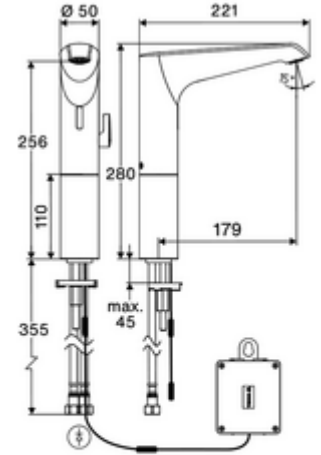

### Teslimat kapsamı

- Time-of-Flight-Sensor tek delikli armatür
  - Sıcak su sınırlamalı sıcaklık kontrolörü
  - Dikey boru uzatması
  - 6V ön filtreli eksensel selenoid valf
- Pil bölmesi 6 V, koruma sınıfı IP 65
- 4x AA alkali pil 1,5 V
- 2 esnek bağlantı hortumu Clean-Fix S G 3/8 IG x 500 mm, entegre çekvalf (Çekvalf, EN 1717: EB) ve ön filtre ile
- Lavabo montajı için sabitleme malzemesi