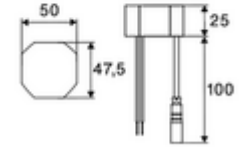

### Teslimat kapsamı

- Time-of-Flight-Sensor tek delikli armatür
  - Dikey boru uzatması
  - 6V ön filtrelili eksensel selenoid valf
- Sıva altı adaptör 9 VDC, 100 - 240 VAC, 50 - 60 Hz
- Esnek bağlantı hortumu Clean-Fix S G 3/8 IG x 500 mm, entegre çekvalf (EN 1717: EB) ve ön filtre ile
- Lavabo montajı için sabitleme malzemesi