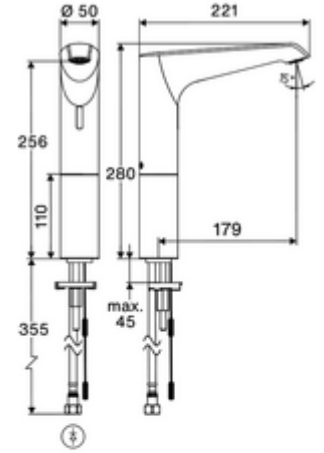

### Teslimat kapsamı

- Time-of-Flight-Sensor tek delikli armatür
  - Dikey boru uzatması
  - 6V ön filtrelili eksensel selenoid valf
- Sıva altı adaptör 9 VDC, 100 - 240 VAC, 50 - 60 Hz
- Esnek bağlantı hortumu Clean-Fix S G 3/8 IG x 500 mm, entegre çekvalf (EN 1717: EB) ve ön filtre ile
- Lavabo montajı için sabitleme malzemesi