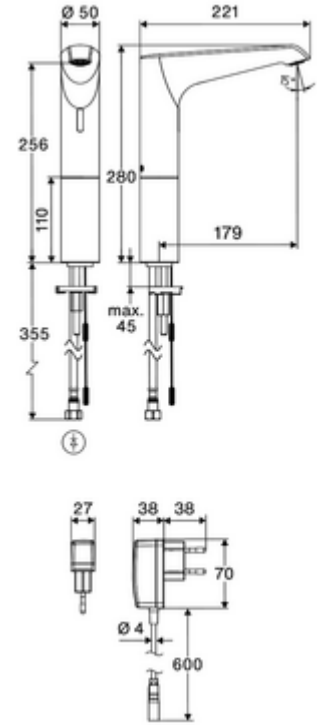

Teslimat kapsamı

- Time-of-Flight-Sensor tek delikli armatür
 - Dikey boru uzatması
 - 6V ön filtrelili eksensel selenoid valf
- Fiş adaptörü 9 VDC, 100 - 240 VAC, 50 - 60 Hz
- Esnek bağlantı hortumu Clean-Fix S G 3/8 IG x 500 mm, entegre çekvalf (EN 1717: EB) ve ön filtre ile
- Lavabo montajı için sabitleme malzemesi

Teknik veriler

- SCHELL App ile ayar seçenekleri
 - Önceden ayarlanmış çalışma modları üzerinden hızlı parametrelendirme (elektrik tasarrufu / su tasarrufu / konfor)
 - Uzman modunda özelleştirilmiş ayarlar (sensör menzili, sensör ölçüm aralığı, kişi algılama, maks. çalışma süresi, ilave çalışma süresi)
 - Termal dezenfeksiyon için sürekli yıkama, uygulama üzerinden tetikleme (3 - 10 dakika)
 - Temizlik durdurma, uygulama veya Nahreflex üzerinden tetikleme (Kapalı / 60 - 360 sn)
- S_Durchfluss: 5 l/min
- Collection_Root_Attribute_71: 1,0 - 5,0 bar
- Collection_Root_Attribute_71: 8 bar
- Maks. işletim sıcaklığı: 70 °C (80 °C termal dezenfeksiyon için)
- Bağlantı: G 3/8 IG
- Malzeme: Mahfaza Pirinç
- Yüzey: Krom
- Sertifikalar: PA-IX 10332/IO, DVGW talep edilen
- null: 0

null

- : 2,00 kg/Adet
- : 1

Verlängerungskabel 1,5 m	Makale numarası.: 51 010 00 veya 99
Verlängerungskabel 3 m	Makale numarası.: 51 023 00 veya 99
Eckventil mit Regulierfunktion COMFORT mit Filter	Makale numarası.: 05 430 06 99
Waschtischablaufgarnitur OPEN	Makale numarası.: 02 002 06 veya 99
Waschtischablaufgarnitur PUSH OPEN	Makale numarası.: 02 000 06 veya 99