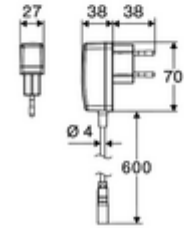

Teslimat kapsamı

- Time-of-Flight-Sensor tek delikli armatür
 - Dikey boru uzatması
 - 6V ön filtrelili eksensel selenoid valf
- Fiş adaptörü 9 VDC, 100 - 240 VAC, 50 - 60 Hz
- Esnek bağlantı hortumu Clean-Fix S G 3/8 IG x 500 mm, entegre çekvalf (EN 1717: EB) ve ön filtre ile
- Lavabo montajı için sabitleme malzemesi

Teknik veriler

- SCHELL App ile ayar seçenekleri
 - Önceden ayarlanmış çalışma modları üzerinden hızlı parametrelendirme (elektrik tasarrufu / su tasarrufu / konfor)
 - Uzman modunda özelleştirilmiş ayarlar (sensör menzili, sensör ölçüm aralığı, kişi algılama, maks. çalışma süresi, ilave çalışma süresi)
 - Termal dezenfeksiyon için sürekli yıkama, uygulama üzerinden tetikleme (3 - 10 dakika)
 - Temizlik durdurma, uygulama veya Nahreflex üzerinden tetikleme (Kapalı / 60 - 360 sn)
- S_Durchfluss: 5 l/min
- Collection_Root_Attribute_71: 1,0 - 5,0 bar
- Collection_Root_Attribute_71: 8 bar
- Maks. işletim sıcaklığı: 70 °C (80 °C termal dezenfeksiyon için)
- Bağlantı: G 3/8 IG
- Malzeme: Mahfaza Pirinç
- Yüzey: Krom
- Sertifikalar: PA-IX 10332/IO, DVGW talep edilen
- null: 0