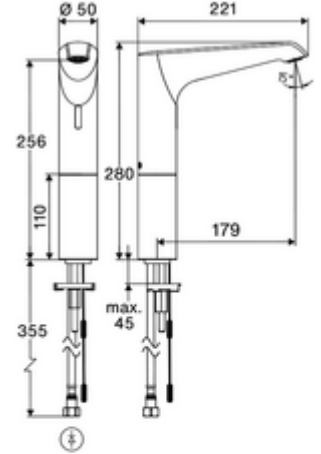

Teslimat kapsamı

- Time-of-Flight-Sensor tek delikli armatür
 - Dikey boru uzatması
 - 6V ön filtrelili eksensel selenoid valf
- Fiş adaptörü 9 VDC, 100 - 240 VAC, 50 - 60 Hz
- Esnek bağlantı hortumu Clean-Fix S G 3/8 IG x 500 mm, entegre çekvalf (EN 1717: EB) ve ön filtre ile
- Lavabo montajı için sabitleme malzemesi

null

- : 2,00 kg/Adet
- : 1

Verlängerungskabel 1,5 m	Makale numarası.: 51 010 00 veya 99
Verlängerungskabel 3 m	Makale numarası.: 51 023 00 veya 99
Eckventil mit Regulierfunktion COMFORT mit Filter	Makale numarası.: 05 430 06 99
Waschtischablaufgarnitur OPEN	Makale numarası.: 02 002 06 veya 99
Waschtischablaufgarnitur PUSH OPEN	Makale numarası.: 02 000 06 veya 99