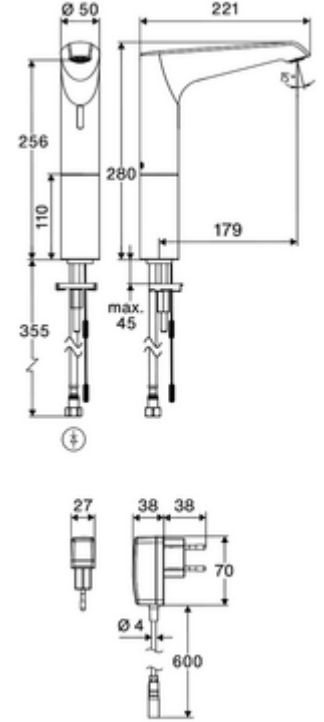

Teslimat kapsamı

- Time-of-Flight-Sensor tek delikli armatür
 - Dikey boru uzatması
 - 6V ön filtrelili eksensel selenoid valf
- Fiş adaptörü 9 VDC, 100 - 240 VAC, 50 - 60 Hz
- Esnek bağlantı hortumu Clean-Fix S G 3/8 IG x 500 mm, entegre çekvalf (EN 1717: EB) ve ön filtre ile
- Lavabo montajı için sabitleme malzemesi

Teknik veriler

- SCHELL App ile ayar seçenekleri
 - Önceden ayarlanmış çalışma modları üzerinden hızlı parametrelendirme (elektrik tasarrufu / su tasarrufu / konfor)
 - Uzman modunda özelleştirilmiş ayarlar (sensör menzili, sensör ölçüm aralığı, kişi algılama, maks. çalışma süresi, ilave çalışma süresi)
 - Termal dezenfeksiyon için sürekli yıkama, uygulama üzerinden tetikleme (3 - 10 dakika)
 - Temizlik durdurma, uygulama veya Nahreflex üzerinden tetikleme (Kapalı / 60 - 360 sn)
- S_Durchfluss: 5 l/min
- Collection_Root_Attribute_71: 1,0 - 5,0 bar
- Collection_Root_Attribute_71: 8 bar
- Maks. işletim sıcaklığı: 70 °C (80 °C termal dezenfeksiyon için)
- Bağlantı: G 3/8 IG
- Malzeme: Mahfaza Pirinç
- Yüzey: Krom
- Sertifikalar: PA-IX 10332/IO, DVGW talep edilen
- null: 0

null

- : 2,00 kg/Adet
- : 1

Verlängerungskabel 1,5 m	Makale numarası.: 51 010 00 veya 99
Verlängerungskabel 3 m	Makale numarası.: 51 023 00 veya 99
Eckventil mit Regulierfunktion COMFORT mit Filter	Makale numarası.: 05 430 06 99
Waschtischablaufgarnitur OPEN	Makale numarası.: 02 002 06 veya 99
Waschtischablaufgarnitur PUSH OPEN	Makale numarası.: 02 000 06 veya 99