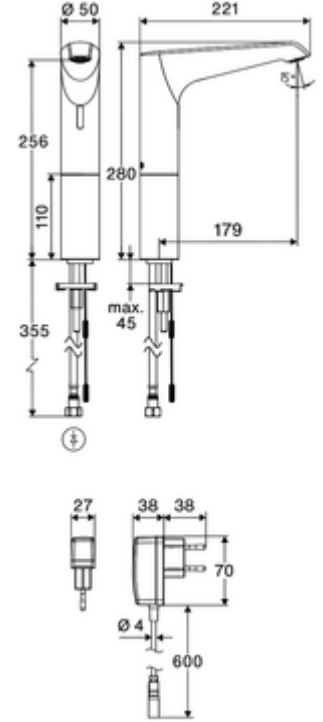

Teslimat kapsamı

- Time-of-Flight-Sensor tek delikli armatür
 - Dikey boru uzatması
 - 6V ön filtrelili eksensel selenoid valf
- Fiş adaptörü 9 VDC, 100 - 240 VAC, 50 - 60 Hz
- Esnek bağlantı hortumu Clean-Fix S G 3/8 IG x 500 mm, entegre çekvalf (EN 1717: EB) ve ön filtre ile
- Lavabo montajı için sabitleme malzemesi

Teknik veriler

- SCHELL App ile ayar seçenekleri
 - Önceden ayarlanmış çalışma modları üzerinden hızlı parametrelendirme (elektrik tasarrufu / su tasarrufu / konfor)
 - Uzman modunda özelleştirilmiş ayarlar (sensör menzili, sensör ölçüm aralığı, kişi algılama, maks. çalışma süresi, ilave çalışma süresi)
 - Termal dezenfeksiyon için sürekli yıkama, uygulama üzerinden tetikleme (3 - 10 dakika)
 - Temizlik durdurma, uygulama veya Nahreflex üzerinden tetikleme (Kapalı / 60 - 360 sn)
- Debi: 5 l/min
- Collection_Root_Attribute_71: 1,0 - 5,0 bar
- Collection_Root_Attribute_71: 8 bar
- Maks. işletim sıcaklığı: 70 °C (80 °C termal dezenfeksiyon için)
- Bağlantı: G 3/8 IG
- Malzeme: Mahfaza Pirinç
- Yüzey: Krom
- Sertifikalar: PA-IX 10332/IO, DVGW talep edilen
- null: 0

null

- : 2,00 kg/Adet
- : 1

Verlängerungskabel 1,5 m	Makale numarası.: 51 010 00 veya 99
Verlängerungskabel 3 m	Makale numarası.: 51 023 00 veya 99
Eckventil mit Regulierfunktion COMFORT mit Filter	Makale numarası.: 05 430 06 99
Waschtischablaufgarnitur OPEN	Makale numarası.: 02 002 06 veya 99
Waschtischablaufgarnitur PUSH OPEN	Makale numarası.: 02 000 06 veya 99