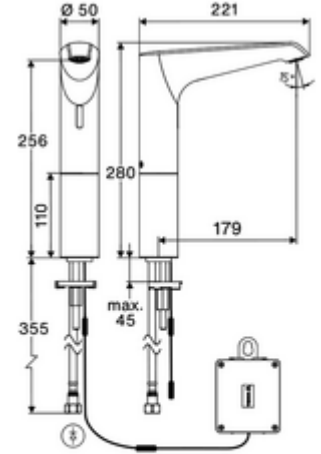

ürün numarası: 00 266 06 99

Elektronische Waschtisch-Armatur XERIS E² HD-K large - Yüksek basınç / karıştırılmış su

Yenilikçi ToF teknolojisine sahip temassız, sensör kumandalı armatür. Aynalar, uyarı yelekleri gibi yansıtıcı malzemelere karşı duyarlıdır. Entegre Bluetooth® arayüzlü. SCHELL uygulaması üzerinden parametrelendirilebilir. SCHELL su yönetim sistemi SWS ile ağ kurmak için uygun. Pille işletim.

Teslimat kapsamı

- Time-of-Flight-Sensor tek delikli armatür
 - Dikey boru uzatması
 - 6V ön filtrelili eksensel selenoid valf
- Pil bölmesi 6 V, koruma sınıfı IP 65
- 4x AA alkali pil 1,5 V
- Esnek bağlantı hortumu Clean-Fix S G 3/8 IG x 500 mm, entegre çekvalf (EN 1717: EB) ve ön filtre ile
- Lavabo montajı için sabitleme malzemesi

Teknik veriler

- SCHELL App ile ayar seçenekleri
 - Önceden ayarlanmış çalışma modları üzerinden hızlı parametrelendirme (elektrik tasarrufu / su tasarrufu / konfor)
 - Uzman modunda özelleştirilmiş ayarlar (sensör menzili, sensör ölçüm aralığı, kişi algılama, maks. çalışma süresi, ilave çalışma süresi)
 - Termal dezenfeksiyon için sürekli yıkama, uygulama üzerinden tetikleme (3 - 10 dakika)
 - Temizlik durdurma, uygulama veya Nahreflex üzerinden tetikleme (Kapalı / 60 - 360 sn)
- S_Durchfluss: 5 l/min
- Collection_Root_Attribute_71: 1,0 - 5,0 bar
- Collection_Root_Attribute_71: 8 bar
- Maks. işletim sıcaklığı: 70 °C (80 °C termal dezenfeksiyon için)
- Bağlantı: G 3/8 IG
- Malzeme: Mahfaza Pirinç
- Yüzey: Krom
- Sertifikalar: PA-IX 10332/IO, DVGW talep edilen
- null: 0