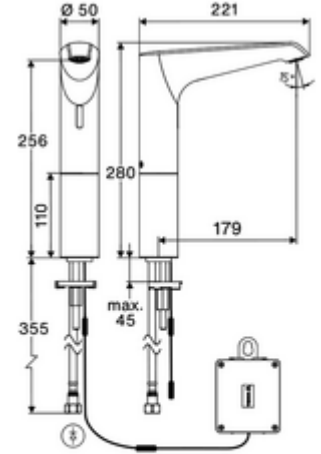

ürün numarası: 00 266 06 99

Elektronische Waschtisch-Armatur XERIS E² HD-K large - Yüksek basınç / karıştırılmış su

Yenilikçi ToF teknolojisine sahip temassız, sensör kumandalı armatür. Aynalar, uyarı yelekleri gibi yansıtıcı malzemelere karşı duyarlıdır. Entegre Bluetooth® arayüzlü. SCHELL uygulaması üzerinden parametrelendirilebilir. SCHELL su yönetim sistemi SWS ile ağ kurmak için uygun. Pille işletim.

Teslimat kapsamı

- Time-of-Flight-Sensor tek delikli armatür
 - Dikey boru uzatması
 - 6V ön filtrelili eksensel selenoid valf
- Pil bölmesi 6 V, koruma sınıfı IP 65
- 4x AA alkali pil 1,5 V
- Esnek bağlantı hortumu Clean-Fix S G 3/8 IG x 500 mm, entegre çekvalf (EN 1717: EB) ve ön filtre ile
- Lavabo montajı için sabitleme malzemesi

Teknik veriler

- SCHELL App ile ayar seçenekleri
 - Önceden ayarlanmış çalışma modları üzerinden hızlı parametrelendirme (elektrik tasarrufu / su tasarrufu / konfor)
 - Uzman modunda özelleştirilmiş ayarlar (sensör menzili, sensör ölçüm aralığı, kişi algılama, maks. çalışma süresi, ilave çalışma süresi)
 - Termal dezenfeksiyon için sürekli yıkama, uygulama üzerinden tetikleme (3 - 10 dakika)
 - Temizlik durdurma, uygulama veya Nahreflex üzerinden tetikleme (Kapalı / 60 - 360 sn)
- Debi: 5 l/min
- Collection_Root_Attribute_71: 1,0 - 5,0 bar
- Collection_Root_Attribute_71: 8 bar
- Maks. işletim sıcaklığı: 70 °C (80 °C termal dezenfeksiyon için)
- Bağlantı: G 3/8 IG
- Malzeme: Mahfaza Pirinç
- Yüzey: Krom
- Sertifikalar: PA-IX 10332/IO, DVGW talep edilen
- null: 0

null

- : 2,32 kg/Adet
- : 1

Verlängerungskabel 1,5 m	Makale numarası.: 51 010 00 veya 99
Verlängerungskabel 3 m	Makale numarası.: 51 023 00 veya 99
Eckventil mit Regulierfunktion COMFORT mit Filter	Makale numarası.: 05 430 06 99
Waschtischablaufgarnitur OPEN	Makale numarası.: 02 002 06 veya 99