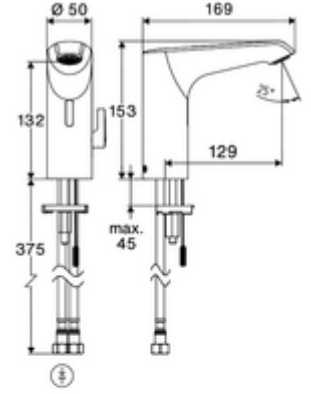

Teslimat kapsamı

- Time-of-Flight-Sensor tek delikli armatür
 - Sıcak su sınırlamalı sıcaklık kontrolörü
 - Bağlantı kablosu 220 mm, 3 kutuplu konnektörlü, koruma sınıfı IP 65
 - 6V ön filtrelili eksensel selenoid valf
- Sıva altı adaptör 9 VDC, 100 - 240 VAC, 50 - 60 Hz
- 2 esnek bağlantı hortumu Clean-Fix S G 3/8 IG x 410 mm, entegre çekvalf (Çekvalf, EN 1717: EB) ve ön filtre ile
- Lavabo montajı için sabitleme malzemesi

Teknik veriler

- SCHELL App ile ayar seçenekleri
 - Önceden ayarlanmış çalışma modları üzerinden hızlı parametrelendirme (elektrik tasarrufu / su tasarrufu / konfor)
 - Uzman modunda özelleştirilmiş ayarlar (sensör menzili, sensör ölçüm aralığı, kişi algılama, maks. çalışma süresi, ilave çalışma süresi)
 - Termal dezenfeksiyon için sürekli yıkama, uygulama üzerinden tetikleme (3 - 10 dakika)
 - Temizlik durdurma, uygulama veya Nahreflex üzerinden tetikleme (Kapalı / 60 - 360 sn)
- S_Durchfluss: 5 l/min
- Collection_Root_Attribute_71: 1,0 - 5,0 bar
- Collection_Root_Attribute_71: 8 bar
- Maks. işletim sıcaklığı: 70 °C (80 °C termal dezenfeksiyon için)
- Bağlantı: 2x G 3/8 IG
- Malzeme: Mahfaza Pirinç
- Yüzey: Krom
- Sertifikalar: PA-IX 10332/IO, DVGW talep edilen
- null: 0