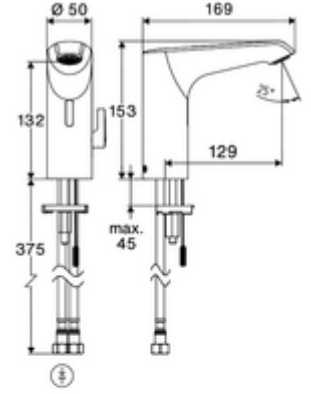

Teslimat kapsamı

- Time-of-Flight-Sensor tek delikli armatür
 - Sıcak su sınırlamalı sıcaklık kontrolörü
 - Bağlantı kablosu 220 mm, 3 kutuplu konnektörlü, koruma sınıfı IP 65
 - 6V ön filtrelili eksensel selenoid valf
- Sıva altı adaptör 9 VDC, 100 - 240 VAC, 50 - 60 Hz
- 2 esnek bağlantı hortumu Clean-Fix S G 3/8 IG x 410 mm, entegre çekvalf (Çekvalf, EN 1717: EB) ve ön filtre ile
- Lavabo montajı için sabitleme malzemesi

Teknik veriler

- SCHELL App ile ayar seçenekleri
 - Önceden ayarlanmış çalışma modları üzerinden hızlı parametrelendirme (elektrik tasarrufu / su tasarrufu / konfor)
 - Uzman modunda özelleştirilmiş ayarlar (sensör menzili, sensör ölçüm aralığı, kişi algılama, maks. çalışma süresi, ilave çalışma süresi)
 - Termal dezenfeksiyon için sürekli yıkama, uygulama üzerinden tetikleme (3 - 10 dakika)
 - Temizlik durdurma, uygulama veya Nahreflex üzerinden tetikleme (Kapalı / 60 - 360 sn)
- Debi: 5 l/min
- Collection_Root_Attribute_71: 1,0 - 5,0 bar
- Collection_Root_Attribute_71: 8 bar
- Maks. işletim sıcaklığı: 70 °C (80 °C termal dezenfeksiyon için)
- Bağlantı: 2x G 3/8 IG
- Malzeme: Mahfaza Pirinç
- Yüzey: Krom
- Sertifikalar: PA-IX 10332/IO, DVGW talep edilen
- null: 0