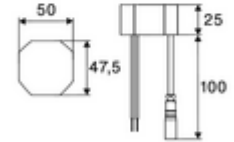

Teslimat kapsamı

- Time-of-Flight-Sensor tek delikli armatür
 - Sıcak su sınırlamalı sıcaklık kontrolörü
 - Bağlantı kablosu 220 mm, 3 kutuplu konnektörlü, koruma sınıfı IP 65
 - 6V ön filtrelili eksensel selenoid valf
- Sıva altı adaptör 9 VDC, 100 - 240 VAC, 50 - 60 Hz
- 2 esnek bağlantı hortumu Clean-Fix S G 3/8 IG x 410 mm, entegre çekvalf (Çekvalf, EN 1717: EB) ve ön filtre ile
- Lavabo montajı için sabitleme malzemesi