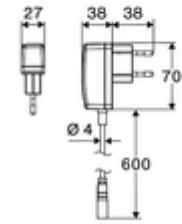

Teslimat kapsamı

- Time-of-Flight-Sensor tek delikli armatür
 - Sıcak su sınırlamalı sıcaklık kontrolörü
 - Bağlantı kablosu 220 mm, 3 kutuplu konnektörlü, koruma sınıfı IP 65
 - 6V ön filtrelili eksensel selenoid valf
- Fiş adaptörü 9 VDC, 100 - 240 VAC, 50 - 60 Hz
- 2 esnek bağlantı hortumu Clean-Fix S G 3/8 IG x 410 mm, entegre çekvalf (Çekvalf, EN 1717: EB) ve ön filtre ile
- Lavabo montajı için sabitleme malzemesi