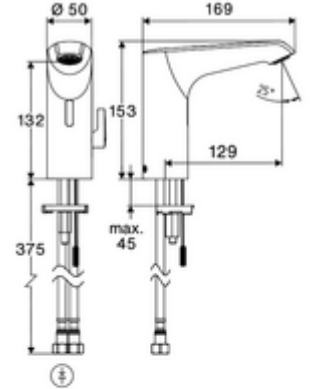

Teslimat kapsamı

- Time-of-Flight-Sensor tek delikli armatür
 - Sıcak su sınırlamalı sıcaklık kontrolörü
 - Bağlantı kablosu 220 mm, 3 kutuplu konnektörlü, koruma sınıfı IP 65
 - 6V ön filtrelili eksensel selenoid valf
- Fiş adaptörü 9 VDC, 100 - 240 VAC, 50 - 60 Hz
- 2 esnek bağlantı hortumu Clean-Fix S G 3/8 IG x 410 mm, entegre çekvalf (Çekvalf, EN 1717: EB) ve ön filtre ile
- Lavabo montajı için sabitleme malzemesi

Teknik veriler

- SCHELL App ile ayar seçenekleri
 - Önceden ayarlanmış çalışma modları üzerinden hızlı parametrelendirme (elektrik tasarrufu / su tasarrufu / konfor)
 - Uzman modunda özelleştirilmiş ayarlar (sensör menzili, sensör ölçüm aralığı, kişi algılama, maks. çalışma süresi, ilave çalışma süresi)
 - Termal dezenfeksiyon için sürekli yıkama, uygulama üzerinden tetikleme (3 - 10 dakika)
 - Temizlik durdurma, uygulama veya Nahreflex üzerinden tetikleme (Kapalı / 60 - 360 sn)
- S_Durchfluss: 5 l/min
- Collection_Root_Attribute_71: 1,0 - 5,0 bar
- Collection_Root_Attribute_71: 8 bar
- Maks. işletim sıcaklığı: 70 °C (80 °C termal dezenfeksiyon için)
- Bağlantı: 2x G 3/8 IG
- Malzeme: Mahfaza Pirinç
- Yüzey: Krom
- Sertifikalar: PA-IX 10332/IO, DVGW talep edilen
- null: 0