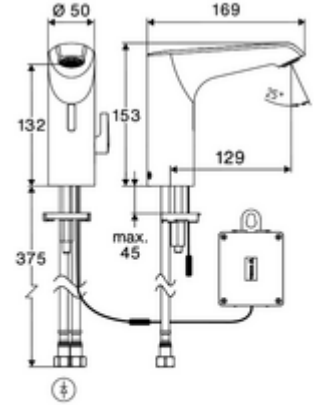

Teslimat kapsamı

- Time-of-Flight-Sensor tek delikli armatür
 - Sıcak su sınırlamalı sıcaklık kontrolörü
 - Bağlantı kablosu 220 mm, 3 kutuplu konnektörlü, koruma sınıfı IP 65
 - 6V ön filtreli eksensel selenoid valf
- Pil bölümü 6 V, koruma sınıfı IP 65
- 4x AA alkali pil 1,5 V
- 2 esnek bağlantı hortumu Clean-Fix S G 3/8 IG x 410 mm, entegre çekvalf (Çekvalf, EN 1717: EB) ve ön filtre ile
- Lavabo montajı için sabitleme malzemesi

Teknik veriler

- SCHELL App ile ayar seçenekleri
 - Önceden ayarlanmış çalışma modları üzerinden hızlı parametrelendirme (elektrik tasarrufu / su tasarrufu / konfor)
 - Uzman modunda özelleştirilmiş ayarlar (sensör menzili, sensör ölçüm aralığı, kişi algılama, maks. çalışma süresi, ilave çalışma süresi)
 - Termal dezenfeksiyon için sürekli yıkama, uygulama üzerinden tetikleme (3 - 10 dakika)
 - Temizlik durdurma, uygulama veya Nahreflex üzerinden tetikleme (Kapalı / 60 - 360 sn)
- S_Durchfluss: 5 l/min
- Collection_Root_Attribute_71: 1,0 - 5,0 bar
- Collection_Root_Attribute_71: 8 bar
- Maks. işletim sıcaklığı: 70 °C (80 °C termal dezenfeksiyon için)
- Bağlantı: 2x G 3/8 IG
- Malzeme: Mahfaza Pirinç
- Yüzey: Krom
- Sertifikalar: PA-IX 10332/IO, DVGW talep edilen
- null: 0