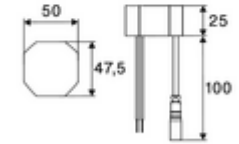

Teslimat kapsamı

- Time-of-Flight-Sensor tek delikli armatür
 - Bağlantı kablosu 220 mm, 3 kutuplu konnektörlü, koruma sınıfı IP 65
 - 6V ön filtreli eksensel selenoid valf
- Sıva altı adaptör 9 VDC, 100 - 240 VAC, 50 - 60 Hz
- Esnek bağlantı hortumu Clean-Fix S G 3/8 IG x 410 mm, entegre çekvalf (EN 1717: EB) ve ön filtre ile
- Lavabo montajı için sabitleme malzemesi

Teknik veriler

- SCHELL App ile ayar seçenekleri
 - Önceden ayarlanmış çalışma modları üzerinden hızlı parametrelendirme (elektrik tasarrufu / su tasarrufu / konfor)
 - Uzman modunda özelleştirilmiş ayarlar (sensör menzili, sensör ölçüm aralığı, kişi algılama, maks. çalışma süresi, ilave çalışma süresi)
 - Termal dezenfeksiyon için sürekli yıkama, uygulama üzerinden tetikleme (3 - 10 dakika)
 - Temizlik durdurma, uygulama veya Nahreflex üzerinden tetikleme (Kapalı / 60 - 360 sn)
- S_Durchfluss: 5 l/min
- Collection_Root_Attribute_71: 1,0 - 5,0 bar
- Collection_Root_Attribute_71: 8 bar
- Maks. işletim sıcaklığı: 70 °C (80 °C termal dezenfeksiyon için)
- Bağlantı: G 3/8 IG
- Malzeme: Mahfaza Pirinç
- Yüzey: Krom
- Sertifikalar: PA-IX 10332/IO, DVGW talep edilen
- null: O