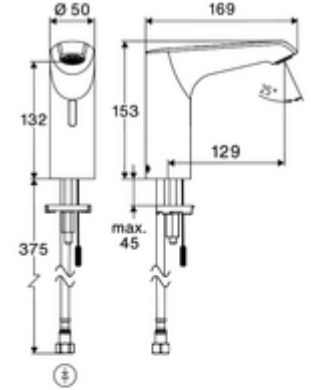

Teslimat kapsamı

- Time-of-Flight-Sensor tek delikli armatür
 - Bağlantı kablosu 220 mm, 3 kutuplu konnektörlü, koruma sınıfı IP 65
 - 6V ön filtreli eksensel selenoid valf
- Sıva altı adaptör 9 VDC, 100 - 240 VAC, 50 - 60 Hz
- Esnek bağlantı hortumu Clean-Fix S G 3/8 IG x 410 mm, entegre çekvalf (EN 1717: EB) ve ön filtre ile
- Lavabo montajı için sabitleme malzemesi

Teknik veriler

- SCHELL App ile ayar seçenekleri
 - Önceden ayarlanmış çalışma modları üzerinden hızlı parametrelendirme (elektrik tasarrufu / su tasarrufu / konfor)
 - Uzman modunda özelleştirilmiş ayarlar (sensör menzili, sensör ölçüm aralığı, kişi algılama, maks. çalışma süresi, ilave çalışma süresi)
 - Termal dezenfeksiyon için sürekli yıkama, uygulama üzerinden tetikleme (3 - 10 dakika)
 - Temizlik durdurma, uygulama veya Nahreflex üzerinden tetikleme (Kapalı / 60 - 360 sn)
- S_Durchfluss: 5 l/min
- Collection_Root_Attribute_71: 1,0 - 5,0 bar
- Collection_Root_Attribute_71: 8 bar
- Maks. işletim sıcaklığı: 70 °C (80 °C termal dezenfeksiyon için)
- Bağlantı: G 3/8 IG
- Malzeme: Mahfaza Pirinç
- Yüzey: Krom
- Sertifikalar: PA-IX 10332/IO, DVGW talep edilen
- null: O

null

- : 1,56 kg/Adet
- : 1

Verlängerungskabel 1,5 m	Makale numarası.: 51 010 00 veya 99
Verlängerungskabel 3 m	Makale numarası.: 51 023 00 veya 99
Eckventil mit Regulierfunktion COMFORT mit Filter	Makale numarası.: 05 430 06 99
Waschtischablaufgarnitur OPEN	Makale numarası.: 02 002 06 veya 99
Waschtischablaufgarnitur PUSH OPEN	Makale numarası.: 02 000 06 veya 99