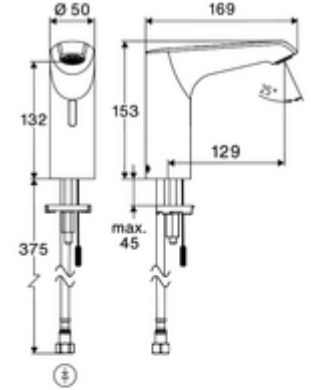

Teslimat kapsamı

- Time-of-Flight-Sensor tek delikli armatür
 - Bağlantı kablosu 220 mm, 3 kutuplu konnektörlü, koruma sınıfı IP 65
 - 6V ön filtreli eksensel selenoid valf
- Sıva altı adaptör 9 VDC, 100 - 240 VAC, 50 - 60 Hz
- Esnek bağlantı hortumu Clean-Fix S G 3/8 IG x 410 mm, entegre çekvalf (EN 1717: EB) ve ön filtre ile
- Lavabo montajı için sabitleme malzemesi

Teknik veriler

- SCHELL App ile ayar seçenekleri
 - Önceden ayarlanmış çalışma modları üzerinden hızlı parametrelendirme (elektrik tasarrufu / su tasarrufu / konfor)
 - Uzman modunda özelleştirilmiş ayarlar (sensör menzili, sensör ölçüm aralığı, kişi algılama, maks. çalışma süresi, ilave çalışma süresi)
 - Termal dezenfeksiyon için sürekli yıkama, uygulama üzerinden tetikleme (3 - 10 dakika)
 - Temizlik durdurma, uygulama veya Nahreflex üzerinden tetikleme (Kapalı / 60 - 360 sn)
- S_Durchfluss: 5 l/min
- Collection_Root_Attribute_71: 1,0 - 5,0 bar
- Collection_Root_Attribute_71: 8 bar
- Maks. işletim sıcaklığı: 70 °C (80 °C termal dezenfeksiyon için)
- Bağlantı: G 3/8 IG
- Malzeme: Mahfaza Pirinç
- Yüzey: Krom
- Sertifikalar: PA-IX 10332/IO, DVGW talep edilen
- null: 0

null

- : 1,56 kg/Adet
- : 1

Verlängerungskabel 1,5 m	Makale numarası.: 51 010 00 veya 99
Verlängerungskabel 3 m	Makale numarası.: 51 023 00 veya 99
Eckventil mit Regulierfunktion COMFORT mit Filter	Makale numarası.: 05 430 06 99
Waschtischablaufgarnitur OPEN	Makale numarası.: 02 002 06 veya 99
Waschtischablaufgarnitur PUSH OPEN	Makale numarası.: 02 000 06 veya 99