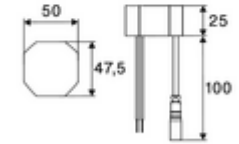

Teslimat kapsamı

- Time-of-Flight-Sensor tek delikli armatür
 - Bağlantı kablosu 220 mm, 3 kutuplu konnektörlü, koruma sınıfı IP 65
 - 6V ön filtreli eksensel selenoid valf
- Sıva altı adaptör 9 VDC, 100 - 240 VAC, 50 - 60 Hz
- Esnek bağlantı hortumu Clean-Fix S G 3/8 IG x 410 mm, entegre çekvalf (EN 1717: EB) ve ön filtre ile
- Lavabo montajı için sabitleme malzemesi

Teknik veriler

- SCHELL App ile ayar seçenekleri
 - Önceden ayarlanmış çalışma modları üzerinden hızlı parametrelendirme (elektrik tasarrufu / su tasarrufu / konfor)
 - Uzman modunda özelleştirilmiş ayarlar (sensör menzili, sensör ölçüm aralığı, kişi algılama, maks. çalışma süresi, ilave çalışma süresi)
 - Termal dezenfeksiyon için sürekli yıkama, uygulama üzerinden tetikleme (3 - 10 dakika)
 - Temizlik durdurma, uygulama veya Nahreflex üzerinden tetikleme (Kapalı / 60 - 360 sn)
- S_Durchfluss: 5 l/min
- Collection_Root_Attribute_71: 1,0 - 5,0 bar
- Collection_Root_Attribute_71: 8 bar
- Maks. işletim sıcaklığı: 70 °C (80 °C termal dezenfeksiyon için)
- Bağlantı: G 3/8 IG
- Malzeme: Mahfaza Pirinç
- Yüzey: Krom
- Sertifikalar: PA-IX 10332/IO, DVGW talep edilen
- null: 0