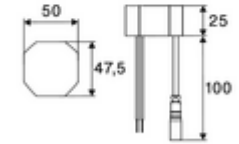

### Teslimat kapsamı

- Time-of-Flight-Sensor tek delikli armatür
  - Bağlantı kablosu 220 mm, 3 kutuplu konnektörlü, koruma sınıfı IP 65
  - 6V ön filtreli eksensel selenoid valf
- Sıva altı adaptör 9 VDC, 100 - 240 VAC, 50 - 60 Hz
- Esnek bağlantı hortumu Clean-Fix S G 3/8 IG x 410 mm, entegre çekvalf (EN 1717: EB) ve ön filtre ile
- Lavabo montajı için sabitleme malzemesi