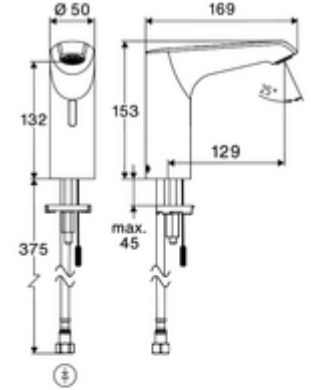

### Teslimat kapsamı

- Time-of-Flight-Sensor tek delikli armatür
  - Bağlantı kablosu 220 mm, 3 kutuplu konnektörlü, koruma sınıfı IP 65
  - 6V ön filtreli eksensel selenoid valf
- Sıva altı adaptör 9 VDC, 100 - 240 VAC, 50 - 60 Hz
- Esnek bağlantı hortumu Clean-Fix S G 3/8 IG x 410 mm, entegre çekvalf (EN 1717: EB) ve ön filtre ile
- Lavabo montajı için sabitleme malzemesi