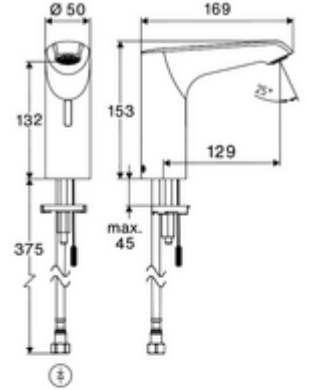

Teslimat kapsamı

- Time-of-Flight-Sensor tek delikli armatür
 - Bağlantı kablosu 220 mm, 3 kutuplu konnektörlü, koruma sınıfı IP 65
 - 6V ön filtreli eksensel selenoid valf
- Fiş adaptörü 9 VDC, 100 - 240 VAC, 50 - 60 Hz
- Esnek bağlantı hortumu Clean-Fix S G 3/8 IG x 410 mm, entegre çekvalf (EN 1717: EB) ve ön filtre ile
- Lavabo montajı için sabitleme malzemesi

Teknik veriler

- SCHELL App ile ayar seçenekleri
 - Önceden ayarlanmış çalışma modları üzerinden hızlı parametrelendirme (elektrik tasarrufu / su tasarrufu / konfor)
 - Uzman modunda özelleştirilmiş ayarlar (sensör menzili, sensör ölçüm aralığı, kişi algılama, maks. çalışma süresi, ilave çalışma süresi)
 - Termal dezenfeksiyon için sürekli yıkama, uygulama üzerinden tetikleme (3 - 10 dakika)
 - Temizlik durdurma, uygulama veya Nahreflex üzerinden tetikleme (Kapalı / 60 - 360 sn)
- S_Durchfluss: 5 l/min
- Collection_Root_Attribute_71: 1,0 - 5,0 bar
- Collection_Root_Attribute_71: 8 bar
- Maks. işletim sıcaklığı: 70 °C (80 °C termal dezenfeksiyon için)
- Bağlantı: G 3/8 IG
- Malzeme: Mahfaza Pirinç
- Yüzey: Krom
- Sertifikalar: PA-IX 10332/IO, DVGW talep edilen
- null: O

null

- : 1,50 kg/Adet
- : 1

Verlängerungskabel 1,5 m	Makale numarası.: 51 010 00 veya 99
Verlängerungskabel 3 m	Makale numarası.: 51 023 00 veya 99
Eckventil mit Regulierfunktion COMFORT mit Filter	Makale numarası.: 05 430 06 99
Waschtischablaufgarnitur OPEN	Makale numarası.: 02 002 06 veya 99
Waschtischablaufgarnitur PUSH OPEN	Makale numarası.: 02 000 06 veya 99