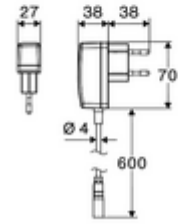

Teslimat kapsamı

- Time-of-Flight-Sensor tek delikli armatür
 - Bağlantı kablosu 220 mm, 3 kutuplu konnektörlü, koruma sınıfı IP 65
 - 6V ön filtreli eksensel selenoid valf
- Fiş adaptörü 9 VDC, 100 - 240 VAC, 50 - 60 Hz
- Esnek bağlantı hortumu Clean-Fix S G 3/8 IG x 410 mm, entegre çekvalf (EN 1717: EB) ve ön filtre ile
- Lavabo montajı için sabitleme malzemesi

Teknik veriler

- SCHELL App ile ayar seçenekleri
 - Önceden ayarlanmış çalışma modları üzerinden hızlı parametrelendirme (elektrik tasarrufu / su tasarrufu / konfor)
 - Uzman modunda özelleştirilmiş ayarlar (sensör menzili, sensör ölçüm aralığı, kişi algılama, maks. çalışma süresi, ilave çalışma süresi)
 - Termal dezenfeksiyon için sürekli yıkama, uygulama üzerinden tetikleme (3 - 10 dakika)
 - Temizlik durdurma, uygulama veya Nahreflex üzerinden tetikleme (Kapalı / 60 - 360 sn)
- S_Durchfluss: 5 l/min
- Collection_Root_Attribute_71: 1,0 - 5,0 bar
- Collection_Root_Attribute_71: 8 bar
- Maks. işletim sıcaklığı: 70 °C (80 °C termal dezenfeksiyon için)
- Bağlantı: G 3/8 IG
- Malzeme: Mahfaza Pirinç
- Yüzey: Krom
- Sertifikalar: PA-IX 10332/IO, DVGW talep edilen
- null: O