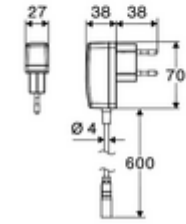

ürün numarası: 00 259 06 99

Elektronische Waschtisch-Armatur XERIS E² HD-K mid. - Yüksek basınç / karıştırılmış su

Yenilikçi ToF teknolojisine sahip temassız, sensör kumandalı armatür. Aynalar, uyarı yelekleri gibi yansıtıcı malzemelere karşı duyarlıdır. Entegre Bluetooth® arayüzü. SCHELL uygulaması üzerinden parametrelendirilebilir. SCHELL su yönetim sistemi SWS ile ağ kurmak için uygun. Şebeke işletimi (fiş adaptörü).

Teslimat kapsamı

- Time-of-Flight-Sensor tek delikli armatür
  - Bağlantı kablosu 220 mm, 3 kutuplu konnektörlü, koruma sınıfı IP 65
  - 6V ön filtreli eksensel selenoid valf
- Fiş adaptörü 9 VDC, 100 - 240 VAC, 50 - 60 Hz
- Esnek bağlantı hortumu Clean-Fix S G 3/8 IG x 410 mm, entegre çekvalf (EN 1717: EB) ve ön filtre ile
- Lavabo montajı için sabitleme malzemesi

Teknik veriler

- SCHELL App ile ayar seçenekleri
  - Önceden ayarlanmış çalışma modları üzerinden hızlı parametrelendirme (elektrik tasarrufu / su tasarrufu / konfor)
  - Uzman modunda özelleştirilmiş ayarlar (sensör menzili, sensör ölçüm aralığı, kişi algılama, maks. çalışma süresi, ilave çalışma süresi)
  - Termal dezenfeksiyon için sürekli yıkama, uygulama üzerinden tetikleme (3 - 10 dakika)
  - Temizlik durdurma, uygulama veya Nahreflex üzerinden tetikleme (Kapalı / 60 - 360 sn)
- S_Durchfluss: 5 l/min
- Collection_Root_Attribute_71: 1,0 - 5,0 bar
- Collection_Root_Attribute_71: 8 bar
- Maks. işletim sıcaklığı: 70 °C (80 °C termal dezenfeksiyon için)
- Bağlantı: G 3/8 IG
- Malzeme: Mahfaza Pirinç
- Yüzey: Krom
- Sertifikalar: PA-IX 10332/IO, DVGW talep edilen
- null: O

null

- : 1,50 kg/Adet
- : 1

Verlängerungskabel 1,5 m	Makale numarası.: 51 010 00 veya 99
Verlängerungskabel 3 m	Makale numarası.: 51 023 00 veya 99
Eckventil mit Regulierfunktion COMFORT mit Filter	Makale numarası.: 05 430 06 99
Waschtischablaufgarnitur OPEN	Makale numarası.: 02 002 06 veya 99
Waschtischablaufgarnitur PUSH OPEN	Makale numarası.: 02 000 06 veya 99