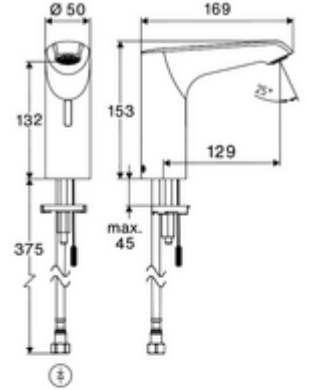

ürün numarası: 00 259 06 99

Elektronische Waschtisch-Armatur XERIS E² HD-K mid. - Yüksek basınç / karıştırılmış su

Yenilikçi ToF teknolojisine sahip temassız, sensör kumandalı armatür. Aynalar, uyarı yelekleri gibi yansıtıcı malzemelere karşı duyarlıdır. Entegre Bluetooth® arayüzü. SCHELL uygulaması üzerinden parametrelendirilebilir. SCHELL su yönetim sistemi SWS ile ağ kurmak için uygun. Şebeke işletimi (fiş adaptörü).

Teslimat kapsamı

- Time-of-Flight-Sensor tek delikli armatür
  - Bağlantı kablosu 220 mm, 3 kutuplu konnektörlü, koruma sınıfı IP 65
  - 6V ön filtreli eksensel selenoid valf
- Fiş adaptörü 9 VDC, 100 - 240 VAC, 50 - 60 Hz
- Esnek bağlantı hortumu Clean-Fix S G 3/8 IG x 410 mm, entegre çekvalf (EN 1717: EB) ve ön filtre ile
- Lavabo montajı için sabitleme malzemesi

Teknik veriler

- SCHELL App ile ayar seçenekleri
  - Önceden ayarlanmış çalışma modları üzerinden hızlı parametrelendirme (elektrik tasarrufu / su tasarrufu / konfor)
  - Uzman modunda özelleştirilmiş ayarlar (sensör menzili, sensör ölçüm aralığı, kişi algılama, maks. çalışma süresi, ilave çalışma süresi)
  - Termal dezenfeksiyon için sürekli yıkama, uygulama üzerinden tetikleme (3 - 10 dakika)
  - Temizlik durdurma, uygulama veya Nahreflex üzerinden tetikleme (Kapalı / 60 - 360 sn)
- S_Durchfluss: 5 l/min
- Collection_Root_Attribute_71: 1,0 - 5,0 bar
- Collection_Root_Attribute_71: 8 bar
- Maks. işletim sıcaklığı: 70 °C (80 °C termal dezenfeksiyon için)
- Bağlantı: G 3/8 IG
- Malzeme: Mahfaza Pirinç
- Yüzey: Krom
- Sertifikalar: PA-IX 10332/IO, DVGW talep edilen
- null: O

null

- : 1,50 kg/Adet
- : 1

Verlängerungskabel 1,5 m	Makale numarası.: 51 010 00 veya 99
Verlängerungskabel 3 m	Makale numarası.: 51 023 00 veya 99
Eckventil mit Regulierfunktion COMFORT mit Filter	Makale numarası.: 05 430 06 99
Waschtischablaufgarnitur OPEN	Makale numarası.: 02 002 06 veya 99
Waschtischablaufgarnitur PUSH OPEN	Makale numarası.: 02 000 06 veya 99