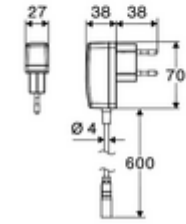

Teslimat kapsamı

- Time-of-Flight-Sensor tek delikli armatür
 - Bağlantı kablosu 220 mm, 3 kutuplu konnektörlü, koruma sınıfı IP 65
 - 6V ön filtreli eksensel selenoid valf
- Fiş adaptörü 9 VDC, 100 - 240 VAC, 50 - 60 Hz
- Esnek bağlantı hortumu Clean-Fix S G 3/8 IG x 410 mm, entegre çekvalf (EN 1717: EB) ve ön filtre ile
- Lavabo montajı için sabitleme malzemesi

Teknik veriler

- SCHELL App ile ayar seçenekleri
 - Önceden ayarlanmış çalışma modları üzerinden hızlı parametrelendirme (elektrik tasarrufu / su tasarrufu / konfor)
 - Uzman modunda özelleştirilmiş ayarlar (sensör menzili, sensör ölçüm aralığı, kişi algılama, maks. çalışma süresi, ilave çalışma süresi)
 - Termal dezenfeksiyon için sürekli yıkama, uygulama üzerinden tetikleme (3 - 10 dakika)
 - Temizlik durdurma, uygulama veya Nahreflex üzerinden tetikleme (Kapalı / 60 - 360 sn)
- S_Durchfluss: 5 l/min
- Collection_Root_Attribute_71: 1,0 - 5,0 bar
- Collection_Root_Attribute_71: 8 bar
- Maks. işletim sıcaklığı: 70 °C (80 °C termal dezenfeksiyon için)
- Bağlantı: G 3/8 IG
- Malzeme: Mahfaza Pirinç
- Yüzey: Krom
- Sertifikalar: PA-IX 10332/IO, DVGW talep edilen
- null: O