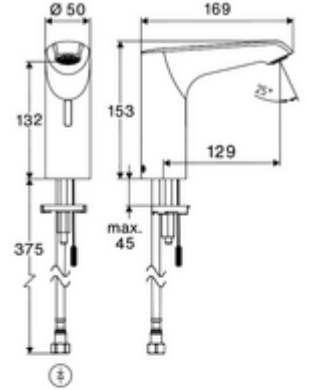

Teslimat kapsamı

- Time-of-Flight-Sensor tek delikli armatür
 - Bağlantı kablosu 220 mm, 3 kutuplu konnektörlü, koruma sınıfı IP 65
 - 6V ön filtreli eksensel selenoid valf
- Fiş adaptörü 9 VDC, 100 - 240 VAC, 50 - 60 Hz
- Esnek bağlantı hortumu Clean-Fix S G 3/8 IG x 410 mm, entegre çekvalf (EN 1717: EB) ve ön filtre ile
- Lavabo montajı için sabitleme malzemesi

Teknik veriler

- SCHELL App ile ayar seçenekleri
 - Önceden ayarlanmış çalışma modları üzerinden hızlı parametrelendirme (elektrik tasarrufu / su tasarrufu / konfor)
 - Uzman modunda özelleştirilmiş ayarlar (sensör menzili, sensör ölçüm aralığı, kişi algılama, maks. çalışma süresi, ilave çalışma süresi)
 - Termal dezenfeksiyon için sürekli yıkama, uygulama üzerinden tetikleme (3 - 10 dakika)
 - Temizlik durdurma, uygulama veya Nahreflex üzerinden tetikleme (Kapalı / 60 - 360 sn)
- Debi: 5 l/min
- Collection_Root_Attribute_71: 1,0 - 5,0 bar
- Collection_Root_Attribute_71: 8 bar
- Maks. işletim sıcaklığı: 70 °C (80 °C termal dezenfeksiyon için)
- Bağlantı: G 3/8 IG
- Malzeme: Mahfaza Pirinç
- Yüzey: Krom
- Sertifikalar: PA-IX 10332/IO, DVGW talep edilen
- null: O

null

- : 1,50 kg/Adet
- : 1

Verlängerungskabel 1,5 m	Makale numarası.: 51 010 00 veya 99
Verlängerungskabel 3 m	Makale numarası.: 51 023 00 veya 99
Eckventil mit Regulierfunktion COMFORT mit Filter	Makale numarası.: 05 430 06 99
Waschtischablaufgarnitur OPEN	Makale numarası.: 02 002 06 veya 99
Waschtischablaufgarnitur PUSH OPEN	Makale numarası.: 02 000 06 veya 99