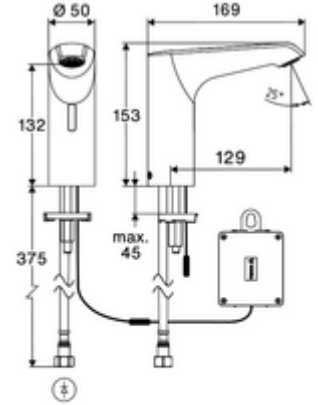

Teslimat kapsamı

- Time-of-Flight-Sensor tek delikli armatür
 - Bağlantı kablosu 220 mm, 3 kutuplu konnektörlü, koruma sınıfı IP 65
 - 6V ön filtreli eksensel selenoid valf
- Pil bölmesi 6 V, koruma sınıfı IP 65
- 4x AA alkali pil 1,5 V
- Esnek bağlantı hortumu Clean-Fix S G 3/8 IG x 410 mm, entegre çekvalf (EN 1717: EB) ve ön filtre ile
- Lavabo montajı için sabitleme malzemesi

Teknik veriler

- SCHELL App ile ayar seçenekleri
 - Önceden ayarlanmış çalışma modları üzerinden hızlı parametrelendirme (elektrik tasarrufu / su tasarrufu / konfor)
 - Uzman modunda özelleştirilmiş ayarlar (sensör menzili, sensör ölçüm aralığı, kişi algılama, maks. çalışma süresi, ilave çalışma süresi)
 - Termal dezenfeksiyon için sürekli yıkama, uygulama üzerinden tetikleme (3 - 10 dakika)
 - Temizlik durdurma, uygulama veya Nahreflex üzerinden tetikleme (Kapalı / 60 - 360 sn)
- S_Durchfluss: 5 l/min
- Collection_Root_Attribute_71: 1,0 - 5,0 bar
- Collection_Root_Attribute_71: 8 bar
- Maks. işletim sıcaklığı: 70 °C (80 °C termal dezenfeksiyon için)
- Bağlantı: G 3/8 IG
- Malzeme: Mahfaza Pirinç
- Yüzey: Krom
- Sertifikalar: PA-IX 10332/IO, DVGW talep edilen
- null: 0