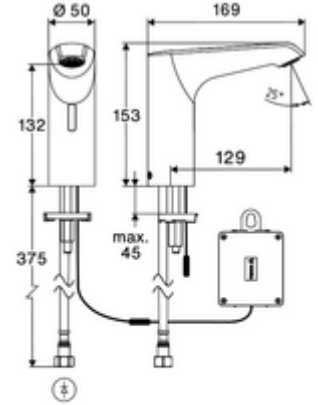

ürün numarası: 00 258 06 99

Elektronische Waschtisch-Armatur XERIS E² HD-K mid. - Yüksek basınç / karıştırılmış su

Yenilikçi ToF teknolojisine sahip temassız, sensör kumandalı armatür. Aynalar, uyarı yelekleri gibi yansıtıcı malzemelere karşı duyarsızdır. Entegre Bluetooth® arayüzlü. SCHELL uygulaması üzerinden parametrelendirilebilir. SCHELL su yönetim sistemi SWS ile ağ kurmak için uygun. Pille işletim.

Teslimat kapsamı

- Time-of-Flight-Sensor tek delikli armatür
 - Bağlantı kablosu 220 mm, 3 kutuplu konnektörlü, koruma sınıfı IP 65
 - 6V ön filtreli eksensel selenoid valf
- Pil bölmesi 6 V, koruma sınıfı IP 65
- 4x AA alkali pil 1,5 V
- Esnek bağlantı hortumu Clean-Fix S G 3/8 IG x 410 mm, entegre çekvalf (EN 1717: EB) ve ön filtre ile
- Lavabo montajı için sabitleme malzemesi

Teknik veriler

- SCHELL App ile ayar seçenekleri
 - Önceden ayarlanmış çalışma modları üzerinden hızlı parametrelendirme (elektrik tasarrufu / su tasarrufu / konfor)
 - Uzman modunda özelleştirilmiş ayarlar (sensör menzili, sensör ölçüm aralığı, kişi algılama, maks. çalışma süresi, ilave çalışma süresi)
 - Termal dezenfeksiyon için sürekli yıkama, uygulama üzerinden tetikleme (3 - 10 dakika)
 - Temizlik durdurma, uygulama veya Nahreflex üzerinden tetikleme (Kapalı / 60 - 360 sn)
- Debi: 5 l/min
- Collection_Root_Attribute_71: 1,0 - 5,0 bar
- Collection_Root_Attribute_71: 8 bar
- Maks. işletim sıcaklığı: 70 °C (80 °C termal dezenfeksiyon için)
- Bağlantı: G 3/8 IG
- Malzeme: Mahfaza Pirinç
- Yüzey: Krom
- Sertifikalar: PA-IX 10332/IO, DVGW talep edilen
- null: 0

null

- : 1,69 kg/Adet
- : 1

Verlängerungskabel 1,5 m	Makale numarası.: 51 010 00 veya 99
Verlängerungskabel 3 m	Makale numarası.: 51 023 00 veya 99
Eckventil mit Regulierfunktion COMFORT mit Filter	Makale numarası.: 05 430 06 99
Waschtischablaufgarnitur OPEN	Makale numarası.: 02 002 06 veya 99