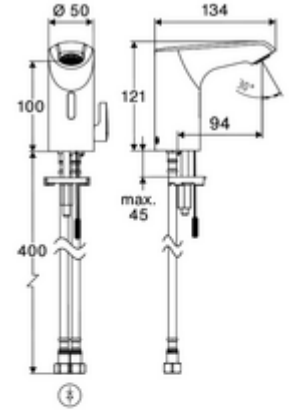

ürün numarası: 00 256 06 99

Elektronische Waschtisch-Armatur XERIS E² HD-M small - Yüksek basıncı karma su

Yenilikçi ToF teknolojisine sahip temassız, sensör kumandalı armatür. Aynalar, uyarı yelekleri gibi yansıtıcı malzemelere karşı duyarlıdır. Entegre Bluetooth® arayüzü. SCHELL uygulaması üzerinden parametrelendirilebilir. SCHELL su yönetim sistemi SWS ile ağ kurmak için uygun. Şebeke işletimi (sıva altı adaptör).

Teslimat kapsamı

- Time-of-Flight-Sensor tek delikli armatür
 - Sıcak su sınırlamalı sıcaklık kontrolörü
 - 6V ön filtreli eksensel selenoid valf
- Sıva altı adaptör 9 VDC, 100 - 240 VAC, 50 - 60 Hz
- 2 esnek bağlantı hortumu Clean-Fix S G 3/8 IG x 410 mm, entegre çekvalf (Çekvalf, EN 1717: EB) ve ön filtre ile
- Lavabo montajı için sabitleme malzemesi

Teknik veriler

- SCHELL App ile ayar seçenekleri
 - Önceden ayarlanmış çalışma modları üzerinden hızlı parametrelendirme (elektrik tasarrufu / su tasarrufu / konfor)
 - Uzman modunda özelleştirilmiş ayarlar (sensör menzili, sensör ölçüm aralığı, kişi algılama, maks. çalışma süresi, ilave çalışma süresi)
 - Termal dezenfeksiyon için sürekli yıkama, uygulama üzerinden tetikleme (3 - 10 dakika)
 - Temizlik durdurma, uygulama veya Nahreflex üzerinden tetikleme (Kapalı / 60 - 360 sn)
- S_Durchfluss: 5 l/min
- Collection_Root_Attribute_71: 1,0 - 5,0 bar
- Collection_Root_Attribute_71: 8 bar
- Maks. işletim sıcaklığı: 70 °C (80 °C termal dezenfeksiyon için)
- Bağlantı: 2x G 3/8 IG
- Malzeme: Mahfaza Pirinç
- Yüzey: Krom
- Sertifikalar: PA-IX 10332/IO, DVGW talep edilen
- null: O

null

- : 1,50 kg/Adet
- : 1

Verlängerungskabel 1,5 m	Makale numarası.: 51 010 00 veya 99
Verlängerungskabel 3 m	Makale numarası.: 51 023 00 veya 99
Eckventil-Thermostat	Makale numarası.: 09 414 06 99
Eckventil mit Regulierfunktion COMFORT mit Filter	Makale numarası.: 05 430 06 99
Waschtischablaufgarnitur OPEN	Makale numarası.: 02 002 06 veya 99