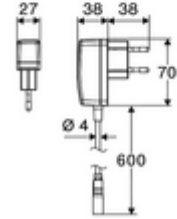

ürün numarası: 00 255 06 99

Elektronische Waschtisch-Armatur XERIS E² HD-M small - Yüksek basıncı karma su

Yenilikçi ToF teknolojisine sahip temassız, sensör kumandalı armatür. Aynalar, uyarı yelekleri gibi yansıtıcı malzemelere karşı duyarlıdır. Entegre Bluetooth® arayüzü. SCHELL uygulaması üzerinden parametrelendirilebilir. SCHELL su yönetim sistemi SWS ile ağ kurmak için uygun. Şebeke işletimi (fiş adaptörü).

Teslimat kapsamı

- Time-of-Flight-Sensor tek delikli armatür
 - Sıcak su sınırlamalı sıcaklık kontrolörü
 - 6V ön filtrelili eksensel selenoid valf
- Fiş adaptörü 9 VDC, 100 - 240 VAC, 50 - 60 Hz
- 2 esnek bağlantı hortumu Clean-Fix S G 3/8 IG x 410 mm, entegre çekvalf (Çekvalf, EN 1717: EB) ve ön filtre ile
- Lavabo montajı için sabitleme malzemesi

Teknik veriler

- SCHELL App ile ayar seçenekleri
 - Önceden ayarlanmış çalışma modları üzerinden hızlı parametrelendirme (elektrik tasarrufu / su tasarrufu / konfor)
 - Uzman modunda özelleştirilmiş ayarlar (sensör menzili, sensör ölçüm aralığı, kişi algılama, maks. çalışma süresi, ilave çalışma süresi)
 - Termal dezenfeksiyon için sürekli yıkama, uygulama üzerinden tetikleme (3 - 10 dakika)
 - Temizlik durdurma, uygulama veya Nahreflex üzerinden tetikleme (Kapalı / 60 - 360 sn)
- S_Durchfluss: 5 l/min
- Collection_Root_Attribute_71: 1,0 - 5,0 bar
- Collection_Root_Attribute_71: 8 bar
- Maks. işletim sıcaklığı: 70 °C (80 °C termal dezenfeksiyon için)
- Bağlantı: 2x G 3/8 IG
- Malzeme: Mahfaza Pirinç
- Yüzey: Krom
- Sertifikalar: PA-IX 10332/IO, DVGW talep edilen
- null: O