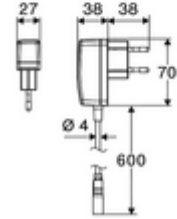

ürün numarası: 00 255 06 99

Elektronische Waschtisch-Armatur XERIS E² HD-M small - Yüksek basıncı karma su

Yenilikçi ToF teknolojisine sahip temassız, sensör kumandalı armatür. Aynalar, uyarı yelekleri gibi yansıtıcı malzemelere karşı duyarlıdır. Entegre Bluetooth® arayüzü. SCHELL uygulaması üzerinden parametrelendirilebilir. SCHELL su yönetim sistemi SWS ile ağ kurmak için uygun. Şebeke işletimi (fiş adaptörü).

Teslimat kapsamı

- Time-of-Flight-Sensor tek delikli armatür
 - Sıcak su sınırlamalı sıcaklık kontrolörü
 - 6V ön filtrelili eksensel selenoid valf
- Fiş adaptörü 9 VDC, 100 - 240 VAC, 50 - 60 Hz
- 2 esnek bağlantı hortumu Clean-Fix S G 3/8 IG x 410 mm, entegre çekvalf (Çekvalf, EN 1717: EB) ve ön filtre ile
- Lavabo montajı için sabitleme malzemesi

Teknik veriler

- SCHELL App ile ayar seçenekleri
 - Önceden ayarlanmış çalışma modları üzerinden hızlı parametrelendirme (elektrik tasarrufu / su tasarrufu / konfor)
 - Uzman modunda özelleştirilmiş ayarlar (sensör menzili, sensör ölçüm aralığı, kişi algılama, maks. çalışma süresi, ilave çalışma süresi)
 - Termal dezenfeksiyon için sürekli yıkama, uygulama üzerinden tetikleme (3 - 10 dakika)
 - Temizlik durdurma, uygulama veya Nahreflex üzerinden tetikleme (Kapalı / 60 - 360 sn)
- Debi: 5 l/min
- Collection_Root_Attribute_71: 1,0 - 5,0 bar
- Collection_Root_Attribute_71: 8 bar
- Maks. işletim sıcaklığı: 70 °C (80 °C termal dezenfeksiyon için)
- Bağlantı: 2x G 3/8 IG
- Malzeme: Mahfaza Pirinç
- Yüzey: Krom
- Sertifikalar: PA-IX 10332/IO, DVGW talep edilen
- null: O