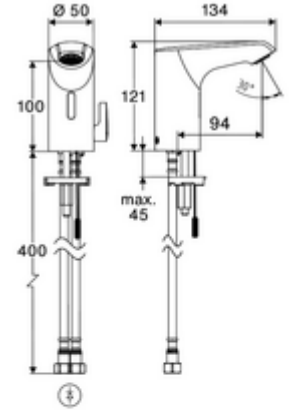

ürün numarası: 00 255 06 99

Elektronische Waschtisch-Armatur XERIS E² HD-M small - Yüksek basıncı karma su

Yenilikçi ToF teknolojisine sahip temassız, sensör kumandalı armatür. Aynalar, uyarı yelekleri gibi yansıtıcı malzemelere karşı duyarlıdır. Entegre Bluetooth® arayüzü. SCHELL uygulaması üzerinden parametrelendirilebilir. SCHELL su yönetim sistemi SWS ile ağ kurmak için uygun. Şebeke işletimi (fiş adaptörü).

Teslimat kapsamı

- Time-of-Flight-Sensor tek delikli armatür
 - Sıcak su sınırlamalı sıcaklık kontrolörü
 - 6V ön filtrelili eksensel selenoid valf
- Fiş adaptörü 9 VDC, 100 - 240 VAC, 50 - 60 Hz
- 2 esnek bağlantı hortumu Clean-Fix S G 3/8 IG x 410 mm, entegre çekvalf (Çekvalf, EN 1717: EB) ve ön filtre ile
- Lavabo montajı için sabitleme malzemesi

Teknik veriler

- SCHELL App ile ayar seçenekleri
 - Önceden ayarlanmış çalışma modları üzerinden hızlı parametrelendirme (elektrik tasarrufu / su tasarrufu / konfor)
 - Uzman modunda özelleştirilmiş ayarlar (sensör menzili, sensör ölçüm aralığı, kişi algılama, maks. çalışma süresi, ilave çalışma süresi)
 - Termal dezenfeksiyon için sürekli yıkama, uygulama üzerinden tetikleme (3 - 10 dakika)
 - Temizlik durdurma, uygulama veya Nahreflex üzerinden tetikleme (Kapalı / 60 - 360 sn)
- Debi: 5 l/min
- Collection_Root_Attribute_71: 1,0 - 5,0 bar
- Collection_Root_Attribute_71: 8 bar
- Maks. işletim sıcaklığı: 70 °C (80 °C termal dezenfeksiyon için)
- Bağlantı: 2x G 3/8 IG
- Malzeme: Mahfaza Pirinç
- Yüzey: Krom
- Sertifikalar: PA-IX 10332/IO, DVGW talep edilen
- null: O

null

- : 1,50 kg/Adet
- : 1

Verlängerungskabel 1,5 m	Makale numarası.: 51 010 00	veya
	99	
Verlängerungskabel 3 m	Makale numarası.: 51 023 00	veya
	99	
	Makale numarası.: 09 414 06	
	99	
Eckventil mit Regulierfunktion COMFORT mit Filter	Makale numarası.: 05 430 06	
	99	
Waschtischablaufgarnitur OPEN	Makale numarası.: 02 002 06	veya
	99	