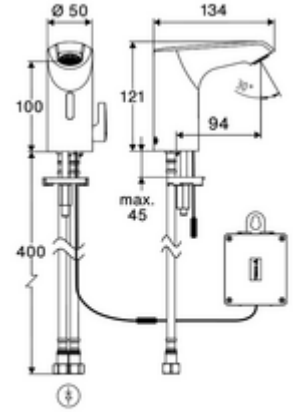

ürün numarası: 00 254 06 99

Elektronische Waschtisch-Armatur XERIS E² HD-M small - Yüksek basıncı karma su

Yenilikçi ToF teknolojisine sahip temassız, sensör kumandalı armatür. Aynalar, uyarı yelekleri gibi yansıtıcı malzemelere karşı duyarsızdır. Entegre Bluetooth® arayüzü. SCHELL uygulaması üzerinden parametrelendirilebilir. SCHELL su yönetim sistemi SWS ile ağ kurmak için uygun. Pille işletim.

Teslimat kapsamı

- Time-of-Flight-Sensor tek delikli armatür
 - Sıcak su sınırlamalı sıcaklık kontrolörü
 - 6V ön filtreli eksensel selenoid valf
- Pil bölmesi 6 V, koruma sınıfı IP 65
- 4x AA alkali pil 1,5 V
- 2 esnek bağlantı hortumu Clean-Fix S G 3/8 IG x 410 mm, entegre çekvalf (Çekvalf, EN 1717: EB) ve ön filtre ile
- Lavabo montajı için sabitleme malzemesi

Teknik veriler

- SCHELL App ile ayar seçenekleri
 - Önceden ayarlanmış çalışma modları üzerinden hızlı parametrelendirme (elektrik tasarrufu / su tasarrufu / konfor)
 - Uzman modunda özelleştirilmiş ayarlar (sensör menzili, sensör ölçüm aralığı, kişi algılama, maks. çalışma süresi, ilave çalışma süresi)
 - Termal dezenfeksiyon için sürekli yıkama, uygulama üzerinden tetikleme (3 - 10 dakika)
 - Temizlik durdurma, uygulama veya Nahreflex üzerinden tetikleme (Kapalı / 60 - 360 sn)
- S_Durchfluss: 5 l/min
- Collection_Root_Attribute_71: 1,0 - 5,0 bar
- Collection_Root_Attribute_71: 8 bar
- Maks. işletim sıcaklığı: 70 °C (80 °C termal dezenfeksiyon için)
- Bağlantı: 2x G 3/8 IG
- Malzeme: Mahfaza Pirinç
- Yüzey: Krom
- Sertifikalar: PA-IX 10332/IO, DVGW talep edilen
- null: 0