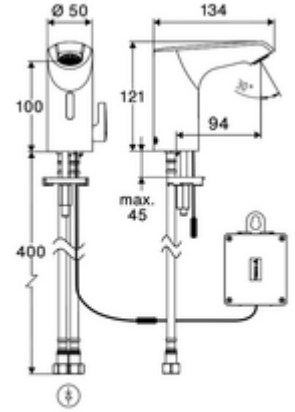

ürün numarası: 00 254 06 99

Elektronische Waschtisch-Armatur XERIS E² HD-M small - Yüksek basıncı karma su

Yenilikçi ToF teknolojisine sahip temassız, sensör kumandalı armatür. Aynalar, uyarı yelekleri gibi yansıtıcı malzemelere karşı duyarsızdır. Entegre Bluetooth® arayüzü. SCHELL uygulaması üzerinden parametrelendirilebilir. SCHELL su yönetim sistemi SWS ile ağ kurmak için uygun. Pille işletim.

Teslimat kapsamı

- Time-of-Flight-Sensor tek delikli armatür
 - Sıcak su sınırlamalı sıcaklık kontrolörü
 - 6V ön filtreli eksensel selenoid valf
- Pil bölmesi 6 V, koruma sınıfı IP 65
- 4x AA alkali pil 1,5 V
- 2 esnek bağlantı hortumu Clean-Fix S G 3/8 IG x 410 mm, entegre çekvalf (Çekvalf, EN 1717: EB) ve ön filtre ile
- Lavabo montajı için sabitleme malzemesi

Teknik veriler

- SCHELL App ile ayar seçenekleri
 - Önceden ayarlanmış çalışma modları üzerinden hızlı parametrelendirme (elektrik tasarrufu / su tasarrufu / konfor)
 - Uzman modunda özelleştirilmiş ayarlar (sensör menzili, sensör ölçüm aralığı, kişi algılama, maks. çalışma süresi, ilave çalışma süresi)
 - Termal dezenfeksiyon için sürekli yıkama, uygulama üzerinden tetikleme (3 - 10 dakika)
 - Temizlik durdurma, uygulama veya Nahreflex üzerinden tetikleme (Kapalı / 60 - 360 sn)
- S_Durchfluss: 5 l/min
- Collection_Root_Attribute_71: 1,0 - 5,0 bar
- Collection_Root_Attribute_71: 8 bar
- Maks. işletim sıcaklığı: 70 °C (80 °C termal dezenfeksiyon için)
- Bağlantı: 2x G 3/8 IG
- Malzeme: Mahfaza Pirinç
- Yüzey: Krom
- Sertifikalar: PA-IX 10332/IO, DVGW talep edilen
- null: 0