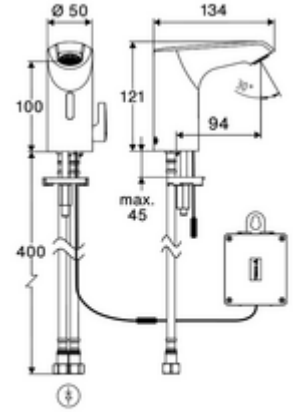

ürün numarası: 00 254 06 99

Elektronische Waschtisch-Armatur XERIS E² HD-M small - Yüksek basıncı karma su

Yenilikçi ToF teknolojisine sahip temassız, sensör kumandalı armatür. Aynalar, uyarı yelekleri gibi yansıtıcı malzemelere karşı duyarsızdır. Entegre Bluetooth® arayüzü. SCHELL uygulaması üzerinden parametrelendirilebilir. SCHELL su yönetim sistemi SWS ile ağ kurmak için uygun. Pille işletim.

Teslimat kapsamı

- Time-of-Flight-Sensor tek delikli armatür
 - Sıcak su sınırlamalı sıcaklık kontrolörü
 - 6V ön filtreli eksensel selenoid valf
- Pil bölümü 6 V, koruma sınıfı IP 65
- 4x AA alkali pil 1,5 V
- 2 esnek bağlantı hortumu Clean-Fix S G 3/8 IG x 410 mm, entegre çekvalf (Çekvalf, EN 1717: EB) ve ön filtre ile
- Lavabo montajı için sabitleme malzemesi

Teknik veriler

- SCHELL App ile ayar seçenekleri
 - Önceden ayarlanmış çalışma modları üzerinden hızlı parametrelendirme (elektrik tasarrufu / su tasarrufu / konfor)
 - Uzman modunda özelleştirilmiş ayarlar (sensör menzili, sensör ölçüm aralığı, kişi algılama, maks. çalışma süresi, ilave çalışma süresi)
 - Termal dezenfeksiyon için sürekli yıkama, uygulama üzerinden tetikleme (3 - 10 dakika)
 - Temizlik durdurma, uygulama veya Nahreflex üzerinden tetikleme (Kapalı / 60 - 360 sn)
- Debi: 5 l/min
- Collection_Root_Attribute_71: 1,0 - 5,0 bar
- Collection_Root_Attribute_71: 8 bar
- Maks. işletim sıcaklığı: 70 °C (80 °C termal dezenfeksiyon için)
- Bağlantı: 2x G 3/8 IG
- Malzeme: Mahfaza Pirinç
- Yüzey: Krom
- Sertifikalar: PA-IX 10332/IO, DVGW talep edilen
- null: 0