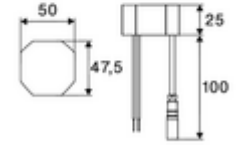

ürün numarası: 00 252 06 99

Elektronische Waschtisch-Armatur XERIS E² HD-K small - Yüksek basınç / karıştırılmış su

Yenilikçi ToF teknolojisine sahip temassız, sensör kumandalı armatür. Aynalar, uyarı yelekleri gibi yansıtıcı malzemelere karşı duyarsızdır. Entegre Bluetooth® arayüzü. SCHELL uygulaması üzerinden parametrelendirilebilir. SCHELL su yönetim sistemi SWS ile ağ kurmak için uygun. Şebeke işletimi (sıva altı adaptör).

Teslimat kapsamı

- Time-of-Flight-Sensor tek delikli armatür
  - 6V ön filtreli eksensel selenoid valf
- Sıva altı adaptör 9 VDC, 100 - 240 VAC, 50 - 60 Hz
- Esnek bağlantı hortumu Clean-Fix S G 3/8 IG x 410 mm, entegre çekvalf (EN 1717: EB) ve ön filtre ile
- Lavabo montajı için sabitleme malzemesi

Teknik veriler

- SCHELL App ile ayar seçenekleri
  - Önceden ayarlanmış çalışma modları üzerinden hızlı parametrelendirme (elektrik tasarrufu / su tasarrufu / konfor)
  - Uzman modunda özelleştirilmiş ayarlar (sensör menzili, sensör ölçüm aralığı, kişi algılama, maks. çalışma süresi, ilave çalışma süresi)
  - Termal dezenfeksiyon için sürekli yıkama, uygulama üzerinden tetikleme (3 - 10 dakika)
  - Temizlik durdurma, uygulama veya Nahreflex üzerinden tetikleme (Kapalı / 60 - 360 sn)
- S_Durchfluss: 5 l/min
- Collection_Root_Attribute_71: 1,0 - 5,0 bar
- Collection_Root_Attribute_71: 8 bar
- Maks. işletim sıcaklığı: 70 °C (80 °C termal dezenfeksiyon için)
- Bağlantı: G 3/8 IG
- Malzeme: Mahfaza Pirinç
- Yüzey: Krom
- Sertifikalar: PA-IX 10332/IO, DVGW talep edilen
- null: 0

null

- : 1,38 kg/Adet
- : 1

Verlängerungskabel 1,5 m	Makale numarası.: 51 010 00 veya 99
Verlängerungskabel 3 m	Makale numarası.: 51 023 00 veya 99
Eckventil mit Regulierfunktion COMFORT mit Filter	Makale numarası.: 05 430 06 99
Waschtischablaufgarnitur OPEN	Makale numarası.: 02 002 06 veya 99
Waschtischablaufgarnitur PUSH OPEN	Makale numarası.: 02 000 06 veya 99