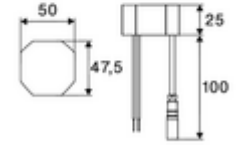

Teslimat kapsamı

- Time-of-Flight-Sensor tek delikli armatür
 - 6V ön filtreli eksensel selenoid valf
- Sıva altı adaptör 9 VDC, 100 - 240 VAC, 50 - 60 Hz
- Esnek bağlantı hortumu Clean-Fix S G 3/8 IG x 410 mm, entegre çekvalf (EN 1717: EB) ve ön filtre ile
- Lavabo montajı için sabitleme malzemesi