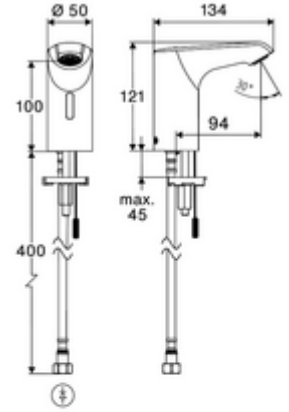

ürün numarası: 00 252 06 99

Elektronische Waschtisch-Armatur XERIS E² HD-K small - Yüksek basınç / karıştırılmış su

Yenilikçi ToF teknolojisine sahip temassız, sensör kumandalı armatür. Aynalar, uyarı yelekleri gibi yansıtıcı malzemelere karşı duyarlıdır. Entegre Bluetooth® arayüzü. SCHELL uygulaması üzerinden parametrelendirilebilir. SCHELL su yönetim sistemi SWS ile ağ kurmak için uygun. Şebeke işletimi (sıva altı adaptör).

Teslimat kapsamı

- Time-of-Flight-Sensor tek delikli armatür
 - 6V ön filtreli eksensel selenoid valf
- Sıva altı adaptör 9 VDC, 100 - 240 VAC, 50 - 60 Hz
- Esnek bağlantı hortumu Clean-Fix S G 3/8 IG x 410 mm, entegre çekvalf (EN 1717: EB) ve ön filtre ile
- Lavabo montajı için sabitleme malzemesi

Teknik veriler

- SCHELL App ile ayar seçenekleri
 - Önceden ayarlanmış çalışma modları üzerinden hızlı parametrelendirme (elektrik tasarrufu / su tasarrufu / konfor)
 - Uzman modunda özelleştirilmiş ayarlar (sensör menzili, sensör ölçüm aralığı, kişi algılama, maks. çalışma süresi, ilave çalışma süresi)
 - Termal dezenfeksiyon için sürekli yıkama, uygulama üzerinden tetikleme (3 - 10 dakika)
 - Temizlik durdurma, uygulama veya Nahreflex üzerinden tetikleme (Kapalı / 60 - 360 sn)
- S_Durchfluss: 5 l/min
- Collection_Root_Attribute_71: 1,0 - 5,0 bar
- Collection_Root_Attribute_71: 8 bar
- Maks. işletim sıcaklığı: 70 °C (80 °C termal dezenfeksiyon için)
- Bağlantı: G 3/8 IG
- Malzeme: Mahfaza Pirinç
- Yüzey: Krom
- Sertifikalar: PA-IX 10332/IO, DVGW talep edilen
- null: 0

null

- : 1,38 kg/Adet
- : 1

Verlängerungskabel 1,5 m	Makale numarası.: 51 010 00 veya 99
Verlängerungskabel 3 m	Makale numarası.: 51 023 00 veya 99
Eckventil mit Regulierfunktion COMFORT mit Filter	Makale numarası.: 05 430 06 99
Waschtischablaufgarnitur OPEN	Makale numarası.: 02 002 06 veya 99
Waschtischablaufgarnitur PUSH OPEN	Makale numarası.: 02 000 06 veya 99