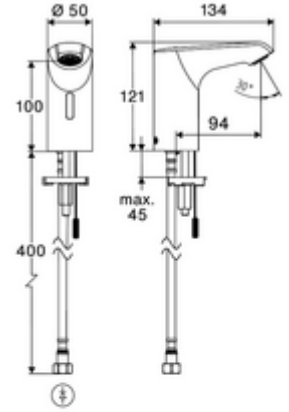

ürün numarası: 00 252 06 99

Elektronische Waschtisch-Armatur XERIS E² HD-K small - Yüksek basınç / karıştırılmış su

Yenilikçi ToF teknolojisine sahip temassız, sensör kumandalı armatür. Aynalar, uyarı yelekleri gibi yansıtıcı malzemelere karşı duyarsızdır. Entegre Bluetooth® arayüzü. SCHELL uygulaması üzerinden parametrelendirilebilir. SCHELL su yönetim sistemi SWS ile ağ kurmak için uygun. Şebeke işletimi (sıva altı adaptör).

Teslimat kapsamı

- Time-of-Flight-Sensor tek delikli armatür
  - 6V ön filtreli eksensel selenoid valf
- Sıva altı adaptör 9 VDC, 100 - 240 VAC, 50 - 60 Hz
- Esnek bağlantı hortumu Clean-Fix S G 3/8 IG x 410 mm, entegre çekvalf (EN 1717: EB) ve ön filtre ile
- Lavabo montajı için sabitleme malzemesi

Teknik veriler

- SCHELL App ile ayar seçenekleri
  - Önceden ayarlanmış çalışma modları üzerinden hızlı parametrelendirme (elektrik tasarrufu / su tasarrufu / konfor)
  - Uzman modunda özelleştirilmiş ayarlar (sensör menzili, sensör ölçüm aralığı, kişi algılama, maks. çalışma süresi, ilave çalışma süresi)
  - Termal dezenfeksiyon için sürekli yıkama, uygulama üzerinden tetikleme (3 - 10 dakika)
  - Temizlik durdurma, uygulama veya Nahreflex üzerinden tetikleme (Kapalı / 60 - 360 sn)
- S_Durchfluss: 5 l/min
- Collection_Root_Attribute_71: 1,0 - 5,0 bar
- Collection_Root_Attribute_71: 8 bar
- Maks. işletim sıcaklığı: 70 °C (80 °C termal dezenfeksiyon için)
- Bağlantı: G 3/8 IG
- Malzeme: Mahfaza Pirinç
- Yüzey: Krom
- Sertifikalar: PA-IX 10332/IO, DVGW talep edilen
- null: 0

null

- : 1,38 kg/Adet
- : 1

Verlängerungskabel 1,5 m	Makale numarası.: 51 010 00 veya 99
Verlängerungskabel 3 m	Makale numarası.: 51 023 00 veya 99
Eckventil mit Regulierfunktion COMFORT mit Filter	Makale numarası.: 05 430 06 99
Waschtischablaufgarnitur OPEN	Makale numarası.: 02 002 06 veya 99
Waschtischablaufgarnitur PUSH OPEN	Makale numarası.: 02 000 06 veya 99