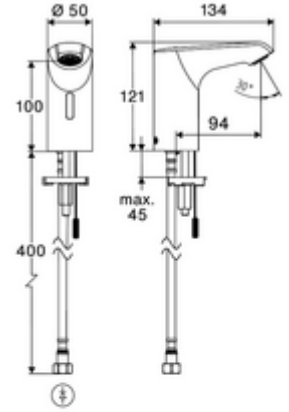

ürün numarası: 00 252 06 99

Elektronische Waschtisch-Armatur XERIS E² HD-K small - Yüksek basınç / karıştırılmış su

Yenilikçi ToF teknolojisine sahip temassız, sensör kumandalı armatür. Aynalar, uyarı yelekleri gibi yansıtıcı malzemelere karşı duyarsızdır. Entegre Bluetooth® arayüzü. SCHELL uygulaması üzerinden parametrelendirilebilir. SCHELL su yönetim sistemi SWS ile ağ kurmak için uygun. Şebeke işletimi (sıva altı adaptör).

Teslimat kapsamı

- Time-of-Flight-Sensor tek delikli armatür
 - 6V ön filtreli eksensel selenoid valf
- Sıva altı adaptör 9 VDC, 100 - 240 VAC, 50 - 60 Hz
- Esnek bağlantı hortumu Clean-Fix S G 3/8 IG x 410 mm, entegre çekvalf (EN 1717: EB) ve ön filtre ile
- Lavabo montajı için sabitleme malzemesi

Teknik veriler

- SCHELL App ile ayar seçenekleri
 - Önceden ayarlanmış çalışma modları üzerinden hızlı parametrelendirme (elektrik tasarrufu / su tasarrufu / konfor)
 - Uzman modunda özelleştirilmiş ayarlar (sensör menzili, sensör ölçüm aralığı, kişi algılama, maks. çalışma süresi, ilave çalışma süresi)
 - Termal dezenfeksiyon için sürekli yıkama, uygulama üzerinden tetikleme (3 - 10 dakika)
 - Temizlik durdurma, uygulama veya Nahreflex üzerinden tetikleme (Kapalı / 60 - 360 sn)
- S_Durchfluss: 5 l/min
- Collection_Root_Attribute_71: 1,0 - 5,0 bar
- Collection_Root_Attribute_71: 8 bar
- Maks. işletim sıcaklığı: 70 °C (80 °C termal dezenfeksiyon için)
- Bağlantı: G 3/8 IG
- Malzeme: Mahfaza Pirinç
- Yüzey: Krom
- Sertifikalar: PA-IX 10332/IO, DVGW talep edilen
- null: 0

null

- : 1,38 kg/Adet
- : 1

Verlängerungskabel 1,5 m	Makale numarası.: 51 010 00 veya 99
Verlängerungskabel 3 m	Makale numarası.: 51 023 00 veya 99
Eckventil mit Regulierfunktion COMFORT mit Filter	Makale numarası.: 05 430 06 99
Waschtischablaufgarnitur OPEN	Makale numarası.: 02 002 06 veya 99
Waschtischablaufgarnitur PUSH OPEN	Makale numarası.: 02 000 06 veya 99