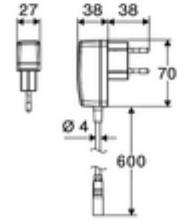

ürün numarası: 00 251 06 99

Elektronische Waschtisch-Armatur XERIS E² HD-K small - Yüksek basınç / karıştırılmış su

Yenilikçi ToF teknolojisine sahip temassız, sensör kumandalı armatür. Aynalar, uyarı yelekleri gibi yansıtıcı malzemelere karşı duyarlıdır. Entegre Bluetooth® arayüzü. SCHELL uygulaması üzerinden parametrelendirilebilir. SCHELL su yönetim sistemi SWS ile ağ kurmak için uygun. Şebeke işletimi (fiş adaptörü).

Teslimat kapsamı

- Time-of-Flight-Sensor tek delikli armatür
  - 6V ön filtreli eksensel selenoid valf
- Fiş adaptörü 9 VDC, 100 - 240 VAC, 50 - 60 Hz
- Esnek bağlantı hortumu Clean-Fix S G 3/8 IG x 410 mm, entegre çekvalf (EN 1717: EB) ve ön filtre ile
- Lavabo montajı için sabitleme malzemesi

Teknik veriler

- SCHELL App ile ayar seçenekleri
  - Önceden ayarlanmış çalışma modları üzerinden hızlı parametrelendirme (elektrik tasarrufu / su tasarrufu / konfor)
  - Uzman modunda özelleştirilmiş ayarlar (sensör menzili, sensör ölçüm aralığı, kişi algılama, maks. çalışma süresi, ilave çalışma süresi)
  - Termal dezenfeksiyon için sürekli yıkama, uygulama üzerinden tetikleme (3 - 10 dakika)
  - Temizlik durdurma, uygulama veya Nahreflex üzerinden tetikleme (Kapalı / 60 - 360 sn)
- S_Durchfluss: 5 l/min
- Collection_Root_Attribute_71: 1,0 - 5,0 bar
- Collection_Root_Attribute_71: 8 bar
- Maks. işletim sıcaklığı: 70 °C (80 °C termal dezenfeksiyon için)
- Bağlantı: G 3/8 IG
- Malzeme: Mahfaza Pirinç
- Yüzey: Krom
- Sertifikalar: PA-IX 10332/IO, DVGW talep edilen
- null: 0

null

- : 1,34 kg/Adet
- : 1

Verlängerungskabel 1,5 m	Makale numarası.: 51 010 00 veya 99
Verlängerungskabel 3 m	Makale numarası.: 51 023 00 veya 99
Eckventil mit Regulierfunktion COMFORT mit Filter	Makale numarası.: 05 430 06 99
Waschtischablaufgarnitur OPEN	Makale numarası.: 02 002 06 veya 99
Waschtischablaufgarnitur PUSH OPEN	Makale numarası.: 02 000 06 veya 99