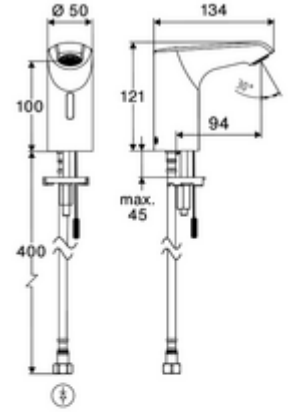

ürün numarası: 00 251 06 99

Elektronische Waschtisch-Armatur XERIS E² HD-K small - Yüksek basınç / karıştırılmış su

Yenilikçi ToF teknolojisine sahip temassız, sensör kumandalı armatür. Aynalar, uyarı yelekleri gibi yansıtıcı malzemelere karşı duyarlıdır. Entegre Bluetooth® arayüzü. SCHELL uygulaması üzerinden parametrelendirilebilir. SCHELL su yönetim sistemi SWS ile ağ kurmak için uygun. Şebeke işletimi (fiş adaptörü).

Teslimat kapsamı

- Time-of-Flight-Sensor tek delikli armatür
  - 6V ön filtreli eksensel selenoid valf
- Fiş adaptörü 9 VDC, 100 - 240 VAC, 50 - 60 Hz
- Esnek bağlantı hortumu Clean-Fix S G 3/8 IG x 410 mm, entegre çekvalf (EN 1717: EB) ve ön filtre ile
- Lavabo montajı için sabitleme malzemesi

Teknik veriler

- SCHELL App ile ayar seçenekleri
  - Önceden ayarlanmış çalışma modları üzerinden hızlı parametrelendirme (elektrik tasarrufu / su tasarrufu / konfor)
  - Uzman modunda özelleştirilmiş ayarlar (sensör menzili, sensör ölçüm aralığı, kişi algılama, maks. çalışma süresi, ilave çalışma süresi)
  - Termal dezenfeksiyon için sürekli yıkama, uygulama üzerinden tetikleme (3 - 10 dakika)
  - Temizlik durdurma, uygulama veya Nahreflex üzerinden tetikleme (Kapalı / 60 - 360 sn)
- S_Durchfluss: 5 l/min
- Collection_Root_Attribute_71: 1,0 - 5,0 bar
- Collection_Root_Attribute_71: 8 bar
- Maks. işletim sıcaklığı: 70 °C (80 °C termal dezenfeksiyon için)
- Bağlantı: G 3/8 IG
- Malzeme: Mahfaza Pirinç
- Yüzey: Krom
- Sertifikalar: PA-IX 10332/IO, DVGW talep edilen
- null: 0

null

- : 1,34 kg/Adet
- : 1

Verlängerungskabel 1,5 m	Makale numarası.: 51 010 00 veya 99
Verlängerungskabel 3 m	Makale numarası.: 51 023 00 veya 99
Eckventil mit Regulierfunktion COMFORT mit Filter	Makale numarası.: 05 430 06 99
Waschtischablaufgarnitur OPEN	Makale numarası.: 02 002 06 veya 99
Waschtischablaufgarnitur PUSH OPEN	Makale numarası.: 02 000 06 veya 99