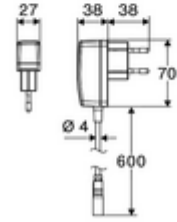

### Teslimat kapsamı

- Time-of-Flight-Sensor tek delikli armatür
  - 6V ön filtreli eksensel selenoid valf
- Fiş adaptörü 9 VDC, 100 - 240 VAC, 50 - 60 Hz
- Esnek bağlantı hortumu Clean-Fix S G 3/8 IG x 410 mm, entegre çekvalf (EN 1717: EB) ve ön filtre ile
- Lavabo montajı için sabitleme malzemesi