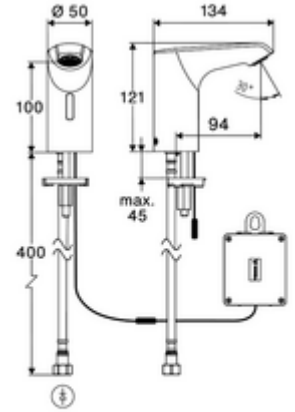

ürün numarası: 00 250 06 99

Elektronische Waschtisch-Armatur XERIS E² HD-K small - Yüksek basınç / karıştırılmış su

Yenilikçi ToF teknolojisine sahip temassız, sensör kumandalı armatür. Aynalar, uyarı yelekleri gibi yansıtıcı malzemelere karşı duyarlıdır. Entegre Bluetooth® arayüzü. SCHELL uygulaması üzerinden parametrelendirilebilir. SCHELL su yönetim sistemi SWS ile ağ kurmak için uygun. Pille işletim.

Teslimat kapsamı

- Time-of-Flight-Sensor tek delikli armatür
  - 6V ön filtreli eksensel selenoid valf
- Pil bölümü 6 V, koruma sınıfı IP 65
- 4x AA alkali pil 1,5 V
- Esnek bağlantı hortumu Clean-Fix S G 3/8 IG x 410 mm, entegre çekvalf (EN 1717: EB) ve ön filtre ile
- Lavabo montajı için sabitleme malzemesi

Teknik veriler

- SCHELL App ile ayar seçenekleri
  - Önceden ayarlanmış çalışma modları üzerinden hızlı parametrelendirme (elektrik tasarrufu / su tasarrufu / konfor)
  - Uzman modunda özelleştirilmiş ayarlar (sensör menzili, sensör ölçüm aralığı, kişi algılama, maks. çalışma süresi, ilave çalışma süresi)
  - Termal dezenfeksiyon için sürekli yıkama, uygulama üzerinden tetikleme (3 - 10 dakika)
  - Temizlik durdurma, uygulama veya Nahreflex üzerinden tetikleme (Kapalı / 60 - 360 sn)
- S_Durchfluss: 5 l/min
- Collection_Root_Attribute_71: 1,0 - 5,0 bar
- Collection_Root_Attribute_71: 8 bar
- Maks. işletim sıcaklığı: 70 °C (80 °C termal dezenfeksiyon için)
- Bağlantı: G 3/8 IG
- Malzeme: Mahfaza Pirinç
- Yüzey: Krom
- Sertifikalar: PA-IX 10332/IO, DVGW talep edilen
- null: 0

null

- : 1,43 kg/Adet
- : 1

Verlängerungskabel 1,5 m	Makale numarası.: 51 010 00 veya 99
Verlängerungskabel 3 m	Makale numarası.: 51 023 00 veya 99
Eckventil mit Regulierfunktion COMFORT mit Filter	Makale numarası.: 05 430 06 99
Waschtischablaufgarnitur OPEN	Makale numarası.: 02 002 06 veya 99
Waschtischablaufgarnitur PUSH OPEN	Makale numarası.: 02 000 06 veya 99