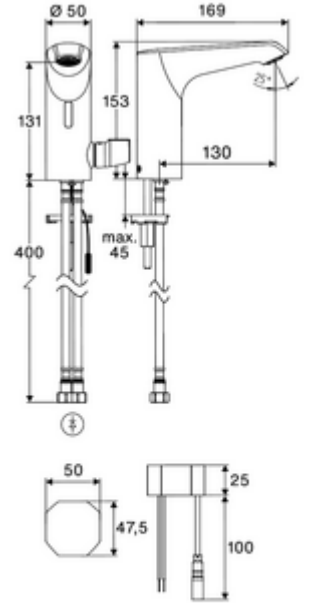

Teslimat kapsamı

- Time-of-Flight-Sensor tek delikli armatür
 - EN 1111 uyarınca ThermoProtect termostat, sıcaklık kilidi (fabrika ayarı 38 °C), soğuk su beslemesi kesildiğinde haşlanma koruması
 - 6V ön filtrelili eksensel selenoid valf
- Sıva altı adaptör 9 VDC, 100 - 240 VAC, 50 - 60 Hz
- 2 esnek bağlantı hortumu Clean-Fix S G 3/8 IG x 410 mm, entegre çekvalf (Çekvalf, EN 1717: EB) ve ön filtre ile
- Lavabo montajı için sabitleme malzemesi

null

- : 2,35 kg/Adet
- : 1

Verlängerungskabel 1,5 m

Makale numarası.: 51 010 00 veya 99

Verlängerungskabel 3 m

Makale numarası.: 51 023 00 veya 99

Eckventil mit Regulierfunktion COMFORT mit Filter

Makale numarası.: 05 430 06 99