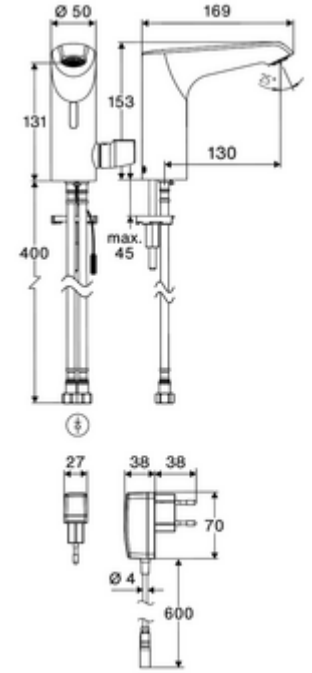

Teslimat kapsamı

- Time-of-Flight-Sensor tek delikli armatür
 - EN 1111 uyarınca ThermoProtect termostat, sıcaklık kilidi (fabrika ayarı 38 °C), soğuk su beslemesi kesildiğinde haşlanma koruması
 - 6V ön filtrelili eksensel selenoid valf
- Fiş adaptörü 9 VDC, 100 - 240 VAC, 50 - 60 Hz
- 2 esnek bağlantı hortumu Clean-Fix S G 3/8 IG x 410 mm, entegre çekvalf (Çekvalf, EN 1717: EB) ve ön filtre ile
- Lavabo montajı için sabitleme malzemesi