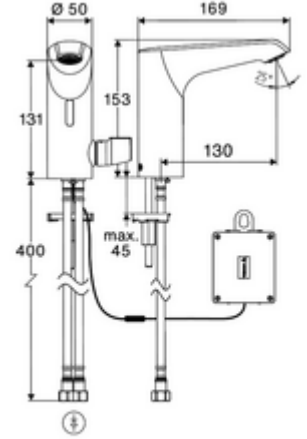

Teslimat kapsamı

- Time-of-Flight-Sensor tek delikli armatür
 - EN 1111 uyarınca ThermoProtect termostat, sıcaklık kilidi (fabrika ayarı 38 °C), soğuk su beslemesi kesildiğinde haşlanma koruması
 - 6V ön filtrelili eksensel selenoid valf
- Pil bölmesi 6 V, koruma sınıfı IP 65
- 4x AA alkali pil 1,5 V
- 2 esnek bağlantı hortumu Clean-Fix S G 3/8 IG x 410 mm, entegre çekvalf (Çekvalf, EN 1717: EB) ve ön filtre ile
- Lavabo montajı için sabitleme malzemesi