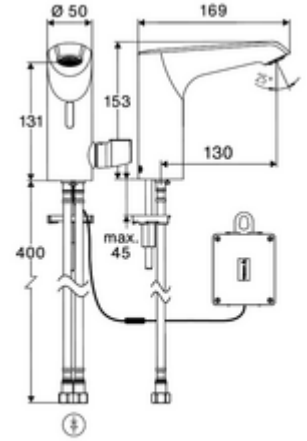

Teslimat kapsamı

- Time-of-Flight-Sensor tek delikli armatür
 - EN 1111 uyarınca ThermoProtect termostat, sıcaklık kilidi (fabrika ayarı 38 °C), soğuk su beslemesi kesildiğinde haşlanma koruması
 - 6V ön filtrelili eksensel selenoid valf
- Pil bölmesi 6 V, koruma sınıfı IP 65
- 4x AA alkali pil 1,5 V
- 2 esnek bağlantı hortumu Clean-Fix S G 3/8 IG x 410 mm, entegre çekvalf (Çekvalf, EN 1717: EB) ve ön filtre ile
- Lavabo montajı için sabitleme malzemesi