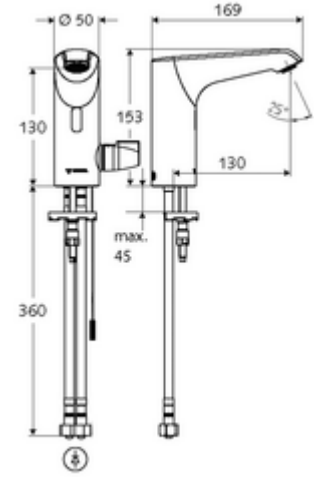

### Teslimat kapsamı

- Kızılötesi sensör tek delikli armatür
  - Bağlantı kablosu 220 mm, 3 kutuplu konnektörlü, koruma sınıfı IP 65
  - EN 1111 uyarınca ThermoProtect termostat, sıcaklık kilidi (fabrika ayarı 38 °C), soğuk su beslemesi kesildiğinde haşlanma koruması
  - 6V ön filtreli eksensel selenoid valf
  - Akış regülatörü
  - Kızılötesi sensör elektronik, programlanabilir
- Sıva altı adaptör 9 VDC, 100 - 240 VAC, 50 - 60 Hz
- 2 esnek bağlantı hortumu Clean-Fix S G 3/8 IG x 400 mm, entegre çekvalf (Çekvalf, EN 1717: EB) ve ön filtre ile
- Lavabo montajı için sabitleme malzemesi