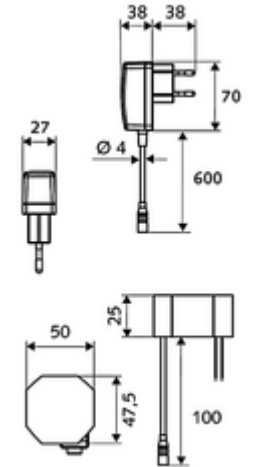

Teknik veriler

- SWS/SSC ile ayar seçenekleri
  - Yakın refleks üzerinden programlama (Kapalı / Açık)
  - Sensör kapsama alanı (kısa / orta / uzun)
  - Maks. çalışma süresi (1 - 360 s)
  - Artçı çalışma süresi (0,6 - 60 s)
  - Durgunluk deşarjı (Kapalı / 5 - 600 s, son deşarjdan sonra her 1 - 240 h / her 1- 240 h)
  - Termal dezenfeksiyon için sürekli deşarj, haşlanma korumalı (Kapalı / 15 s - 600 s)
  - Sürekli akış (Kapalı / 15 - 600 s)
  - Enerji tasarruf modu (Kapalı / son kullanımdan sonra 1 - 254 h)
  - Temizlik durdur (Kapalı / 60 - 360 s)
- Yakın refleks ile ayar seçenekleri
  - Sensör kapsama alanı (kısa / orta / uzun)
  - Durgunluk deşarjı (Kapalı / 30 s, son deşarjdan sonra her 24 h / her 24 h)
  - Termal dezenfeksiyon için sürekli deşarj, haşlanma korumalı (Kapalı / 300 s / 120 s)
  - Temizlik durdur (Kapalı / 60 s)
- Termal dezenfeksiyon: mümkün, sıcaklık kilidi açıldıktan sonra
- Collection_Root_Attribute_71: 1,0 - 5,0 bar
- Collection_Root_Attribute_71: 8 bar
- Maks. işletim sıcaklığı: 70 °C (80 °C termal dezenfeksiyon için)
- Bağlantı: 2x G 3/8 IG
- S_Durchfluss: 5 l/min
- Malzeme: Mahfaza Piring, Su taşıyan parçalar Plastik
- Yüzey: Krom
- Sertifikalar: PA-IX 29073/IO, Belgaqua
- null: 0