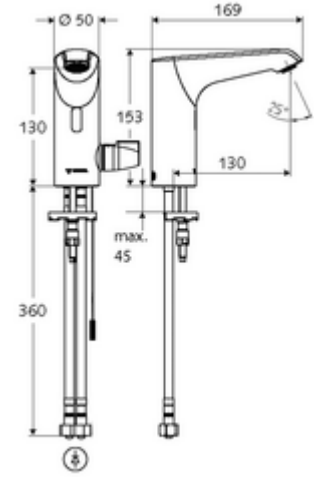

Teslimat kapsamı

- Kızılötesi sensör tek delikli armatür
 - Bağlantı kablosu 220 mm, 3 kutuplu konnektörlü, koruma sınıfı IP 65
 - EN 1111 uyarınca ThermoProtect termostat, sıcaklık kilidi (fabrika ayarı 38 °C), soğuk su beslemesi kesildiğinde haşlanma koruması
 - 6V ön filtrelili eksensel selenoid valf
 - Akış regülatörü
 - Kızılötesi sensör elektronik, programlanabilir
- Sıva altı adaptör 9 VDC, 100 - 240 VAC, 50 - 60 Hz
- 2 esnek bağlantı hortumu Clean-Fix S G 3/8 IG x 400 mm, entegre çekvalf (Çekvalf, EN 1717: EB) ve ön filtre ile
- Lavabo montajı için sabitleme malzemesi

Teknik veriler

- SWS/SSC ile ayar seçenekleri
 - Yakın refleks üzerinden programlama (Kapalı / Açık)
 - Sensör kapsama alanı (kısa / orta / uzun)
 - Maks. çalışma süresi (1 - 360 s)
 - Artçı çalışma süresi (0,6 - 60 s)
 - Durgunluk deşarjı (Kapalı / 5 - 600 s, son deşarjdan sonra her 1 - 240 h / her 1- 240 h)
 - Termal dezenfeksiyon için sürekli deşarj, haşlanma korumalı (Kapalı / 15 s - 600 s)
 - Sürekli akış (Kapalı / 15 - 600 s)
 - Enerji tasarruf modu (Kapalı / son kullanımdan sonra 1 - 254 h)
 - Temizlik durdur (Kapalı / 60 - 360 s)
- Yakın refleks ile ayar seçenekleri
 - Sensör kapsama alanı (kısa / orta / uzun)
 - Durgunluk deşarjı (Kapalı / 30 s, son deşarjdan sonra her 24 h / her 24 h)
 - Termal dezenfeksiyon için sürekli deşarj, haşlanma korumalı (Kapalı / 300 s / 120 s)
 - Temizlik durdur (Kapalı / 60 s)
- Termal dezenfeksiyon: mümkün, sıcaklık kilidi açıldıktan sonra
- Collection_Root_Attribute_71: 1,0 - 5,0 bar
- Collection_Root_Attribute_71: 8 bar
- Maks. işletim sıcaklığı: 70 °C (80 °C termal dezenfeksiyon için)
- Bağlantı: 2x G 3/8 IG
- S_Durchfluss: 5 l/min
- Malzeme: Mahfaza Piring, Su taşıyan parçalar Plastik
- Yüzey: Krom
- Sertifikalar: PA-IX 29073/IO, Belgaqua
- null: 0