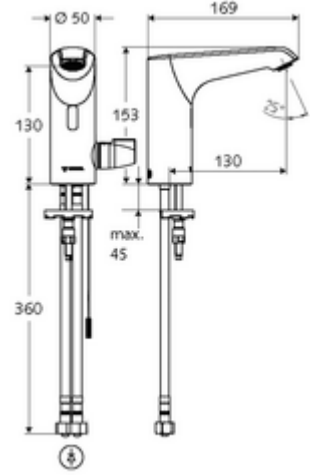

Teslimat kapsamı

- Kızılötesi sensör tek delikli armatür
 - Bağlantı kablosu 220 mm, 3 kutuplu konnektörlü, koruma sınıfı IP 65
 - EN 1111 uyarınca ThermoProtect termostat, sıcaklık kilidi (fabrika ayarı 38 °C), soğuk su beslemesi kesildiğinde haşlanma koruması
 - 6V ön filtreli eksensel selenoid valf
 - Akış regülatörü
 - Kızılötesi sensör elektronik, programlanabilir
- Sıva altı adaptör 9 VDC, 100 - 240 VAC, 50 - 60 Hz
- 2 esnek bağlantı hortumu Clean-Fix S G 3/8 IG x 400 mm, entegre çekvalf (Çekvalf, EN 1717: EB) ve ön filtre ile
- Lavabo montajı için sabitleme malzemesi

Teknik veriler

- SWS/SSC ile ayar seçenekleri
 - Yakın refleks üzerinden programlama (Kapalı / Açık)
 - Sensör kapsama alanı (kısa / orta / uzun)
 - Maks. çalışma süresi (1 - 360 s)
 - Artçı çalışma süresi (0,6 - 60 s)
 - Durgunluk deşarjı (Kapalı / 5 - 600 s, son deşarjdan sonra her 1 - 240 h / her 1- 240 h)
 - Termal dezenfeksiyon için sürekli deşarj, haşlanma korumalı (Kapalı / 15 s - 600 s)
 - Sürekli akış (Kapalı / 15 - 600 s)
 - Enerji tasarruf modu (Kapalı / son kullanımdan sonra 1 - 254 h)
 - Temizlik durdur (Kapalı / 60 - 360 s)
- Yakın refleks ile ayar seçenekleri
 - Sensör kapsama alanı (kısa / orta / uzun)
 - Durgunluk deşarjı (Kapalı / 30 s, son deşarjdan sonra her 24 h / her 24 h)
 - Termal dezenfeksiyon için sürekli deşarj, haşlanma korumalı (Kapalı / 300 s / 120 s)
 - Temizlik durdur (Kapalı / 60 s)
- Termal dezenfeksiyon: mümkün, sıcaklık kilidi açıldıktan sonra
- Collection_Root_Attribute_71: 1,0 - 5,0 bar
- Collection_Root_Attribute_71: 8 bar
- Maks. işletim sıcaklığı: 70 °C (80 °C termal dezenfeksiyon için)
- Bağlantı: 2x G 3/8 IG
- Debi: 5 l/min
- Malzeme: Mahfaza Piring, Su taşıyan parçalar Plastik
- Yüzey: Krom
- Sertifikalar: PA-IX 29073/IO, Belgaqua
- null: 0