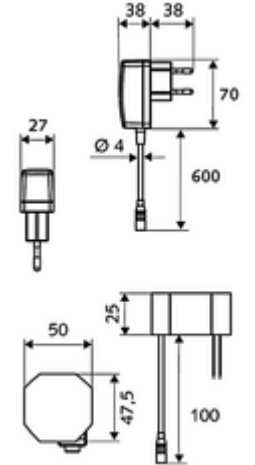

Teslimat kapsamı

- Kızılötesi sensör tek delikli armatür
 - Bağlantı kablosu 220 mm, 3 kutuplu konnektörlü, koruma sınıfı IP 65
 - EN 1111 uyarınca ThermoProtect termostat, sıcaklık kilidi (fabrika ayarı 38 °C), soğuk su beslemesi kesildiğinde haşlanma koruması
 - 6V ön filtreli eksensel selenoid valf
 - Akış regülatörü
 - Kızılötesi sensör elektronik, programlanabilir
- Sıva altı adaptör 9 VDC, 100 - 240 VAC, 50 - 60 Hz
- 2 esnek bağlantı hortumu Clean-Fix S G 3/8 IG x 400 mm, entegre çekvalf (Çekvalf, EN 1717: EB) ve ön filtre ile
- Lavabo montajı için sabitleme malzemesi

Teknik veriler

- SWS/SSC ile ayar seçenekleri
 - Yakın refleks üzerinden programlama (Kapalı / Açık)
 - Sensör kapsama alanı (kısa / orta / uzun)
 - Maks. çalışma süresi (1 - 360 s)
 - Artçı çalışma süresi (0,6 - 60 s)
 - Durgunluk deşarjı (Kapalı / 5 - 600 s, son deşarjdan sonra her 1 - 240 h / her 1- 240 h)
 - Termal dezenfeksiyon için sürekli deşarj, haşlanma korumalı (Kapalı / 15 s - 600 s)
 - Sürekli akış (Kapalı / 15 - 600 s)
 - Enerji tasarruf modu (Kapalı / son kullanımdan sonra 1 - 254 h)
 - Temizlik durdur (Kapalı / 60 - 360 s)
- Yakın refleks ile ayar seçenekleri
 - Sensör kapsama alanı (kısa / orta / uzun)
 - Durgunluk deşarjı (Kapalı / 30 s, son deşarjdan sonra her 24 h / her 24 h)
 - Termal dezenfeksiyon için sürekli deşarj, haşlanma korumalı (Kapalı / 300 s / 120 s)
 - Temizlik durdur (Kapalı / 60 s)
- Termal dezenfeksiyon: mümkün, sıcaklık kilidi açıldıktan sonra
- Collection_Root_Attribute_71: 1,0 - 5,0 bar
- Collection_Root_Attribute_71: 8 bar
- Maks. işletim sıcaklığı: 70 °C (80 °C termal dezenfeksiyon için)
- Bağlantı: 2x G 3/8 IG
- Debi: 5 l/min
- Malzeme: Mahfaza Piring, Su taşıyan parçalar Plastik
- Yüzey: Krom
- Sertifikalar: PA-IX 29073/IO, Belgaqua
- null: 0